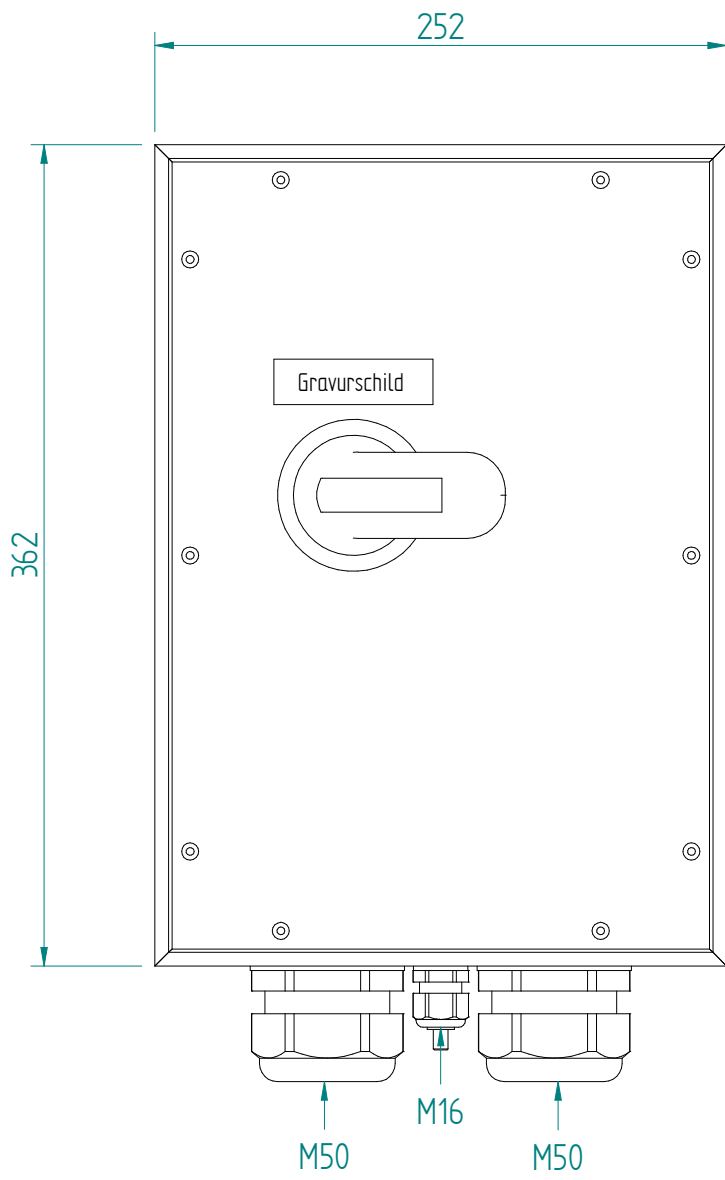

4P-90A AC23 45kW
 HK 1S+10

ATTENTION: Il presente disegno è di proprietà della ditta GIFAS ELECTRIC. Riproduzione vietata.
 ATTENTION: This design is property of GIFAS-ELECTRIC GmbH and may not be copied or distributed among unauthorized persons.