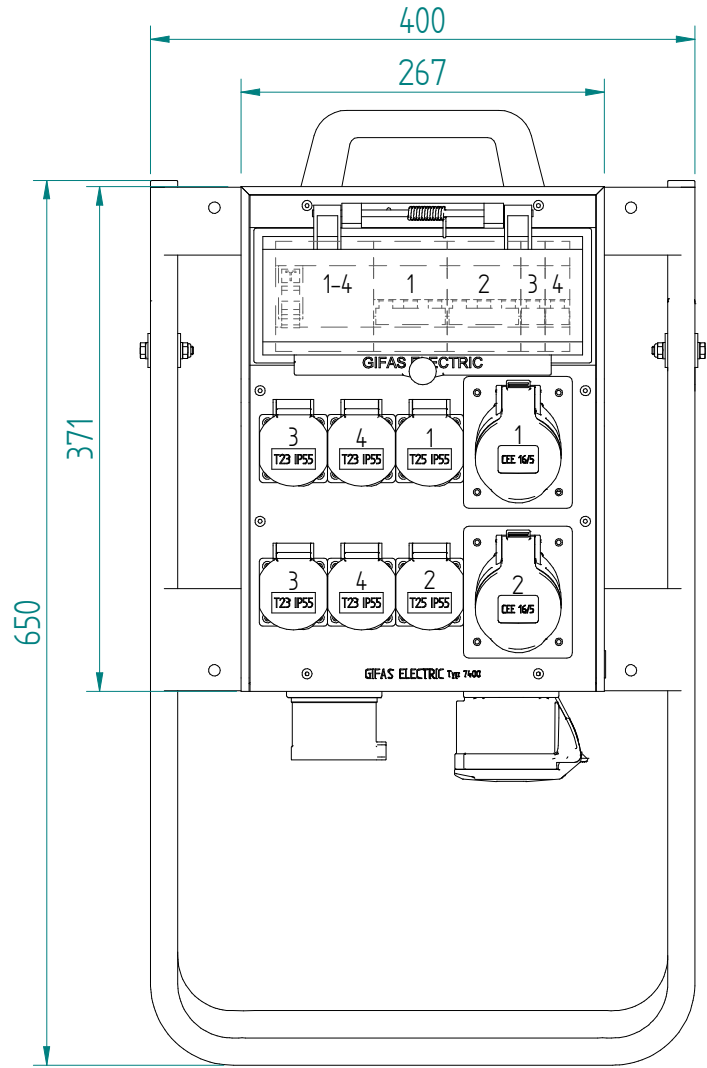

ACHTUNG: Diese Zeichnung ist geistiges Eigentum der Firma GIFAS-ELECTRIC und darf daher weder vervielfältigt noch Dritten zugänglich gemacht werden.
ATTENTION: Ce dessin est propriété de l'entreprise GIFAS-ELECTRIC et ne doit ni être copié ni remis à des tiers.

ATTENZIONE: Il presente disegno è di proprietà della ditta GIFAS-ELECTRIC. Riproduzione vietata.
ATTENTION: This design is property of GIFAS-ELECTRIC GmbH and may not be copied or distributed among unauthorized persons.

GIFAS-ELECTRIC GmbH
Dietrichstrasse 2 - CH-9424 Rheineck
+41 71 886 44 44 info@gifas.ch
+41 71 886 44 44 www.gifas.ch

Stromverteiler
KSV 7400

Art.-Nr. : **247601**

18.08.2023 Blatt 1/2
beku