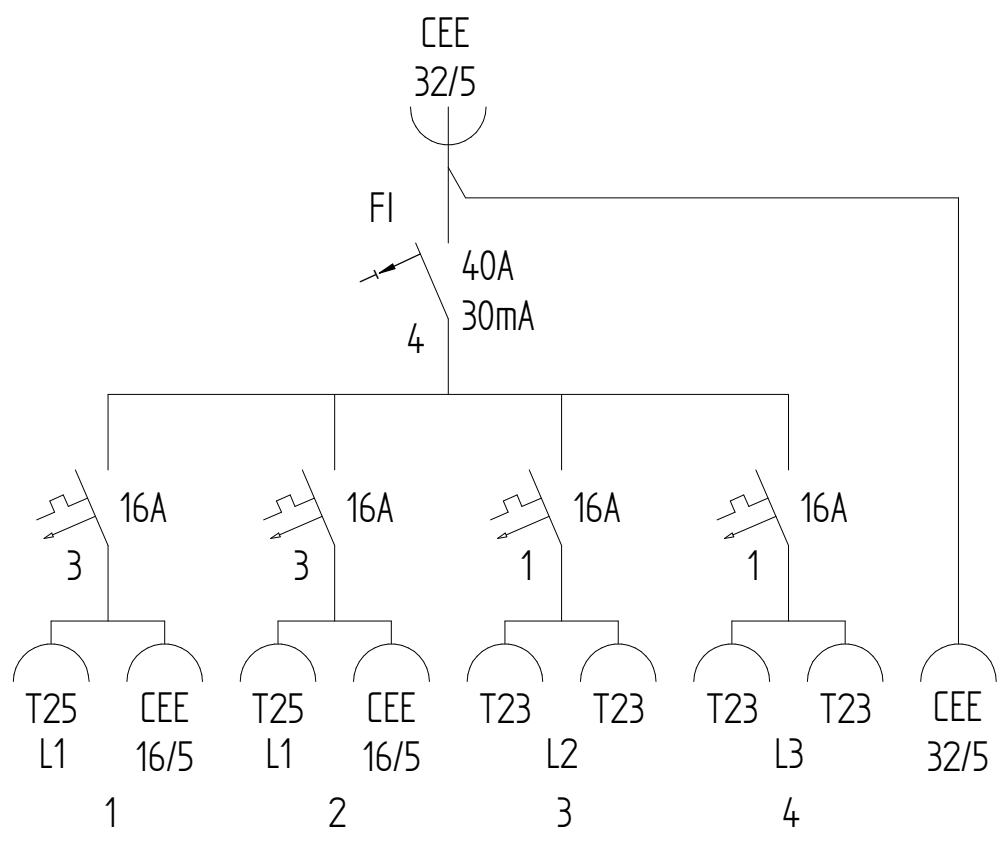

ACHTUNG: Diese Zeichnung ist geistiges Eigentum der Firma GIFAS-ELECTRIC und darf daher weder vervielfältigt noch Dritten zugänglich gemacht werden.
ATTENTION: Ce dessin est propriété de l'entreprise GIFAS-ELECTRIC et ne doit ni être copié ni remis à des tiers.

ATTENZIONE: Il presente disegno è di proprietà della ditta GIFAS ELECTRIC. Riproduzione vietata.
ATTENTION: This design is property of GIFAS-ELECTRIC GmbH and may not be copied or distributed among unauthorized persons.

GIFAS-ELECTRIC GmbH
Dietrichstrasse 2 - CH-9424 Rheineck
+41 71 886 44 44 info@gifas.ch
+41 71 886 44 44 www.gifas.ch

Stromverteiler
KSV 7400

Art.-Nr. : **247601**

18.08.2023

Blatt 2/2
beku