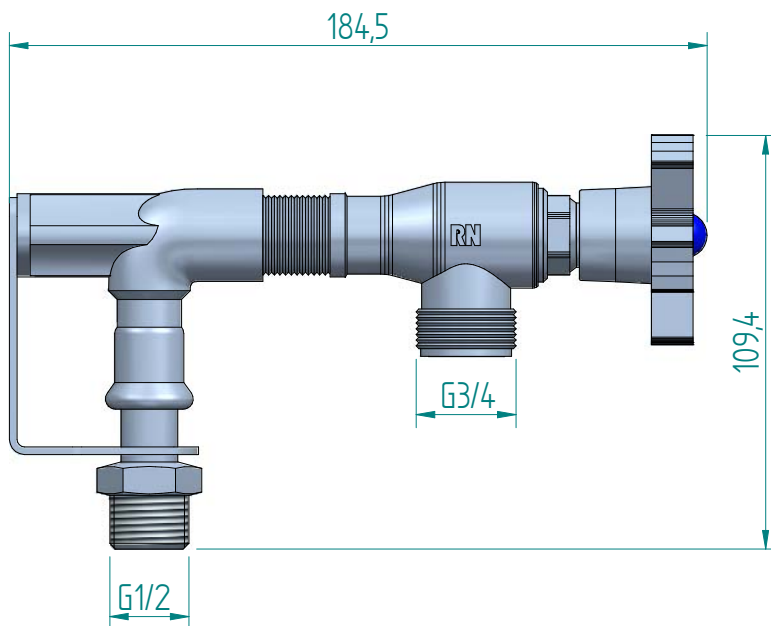

ACHTUNG: Diese Zeichnung ist geistiges Eigentum der Firma GIFAS-ELECTRIC und darf daher weder vervielfältigt noch Dritten zugänglich gemacht werden.
ATTENTION: Ce dessin est propriété de l'entreprise GIFAS-ELECTRIC et ne doit ni être copié ni remis à des tiers.

ATTENZIONE: Il presente disegno è di proprietà della ditta GIFAS ELECTRIC. Riproduzione vietata.
ATTENTION: This design is property of GIFAS-ELECTRIC GmbH and may not be copied or distributed among unauthorized persons.

GIFAS-ELECTRIC GmbH
Dietrichstrasse 2 - CH-9424 Rheineck
+41 71 886 44 44 info@gifas.ch
+41 71 886 44 44 www.gifas.ch

Ersatzteile
Wasserhahn mit Winkel

Art.-Nr. : 246789

12.07.2023

Blatt 1/1
beku