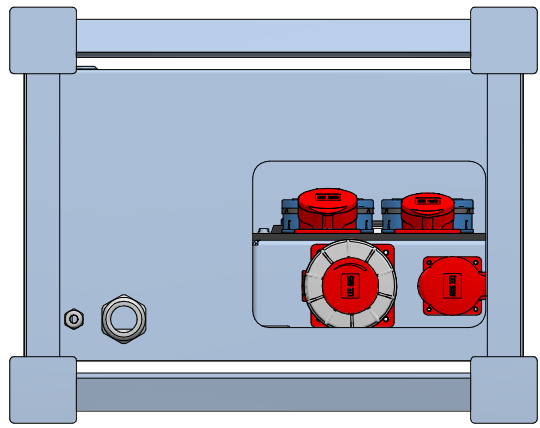

ACHTUNG: Diese Zeichnung ist geistiges Eigentum der Firma GIFAS-ELECTRIC und darf daher weder vervielfältigt noch Dritten zugänglich gemacht werden.
ATTENTION: Ce dessin est propriété de l'entreprise GIFAS-ELECTRIC et ne doit ni être copié ni remis à des tiers.

ATTENZIONE: Il presente disegno è di proprietà della ditta GIFAS-ELECTRIC. Riproduzione vietata.
ATTENTION: This design is property of GIFAS-ELECTRIC GmbH and may not be copied or distributed among unauthorized persons.

Schema Art.Nr. 231129

GIFAS-ELECTRIC GmbH
Dietrichstrasse 2 - CH-9424 Rheineck
+41 71 886 44 44 info@gifas.ch
+41 71 886 44 44 www.gifas.ch

Baustromverteiler
BSV 63A V2A
ohne Zähler

Art.-Nr. : **231189**

24.01.2025

Blatt 1/1
beku