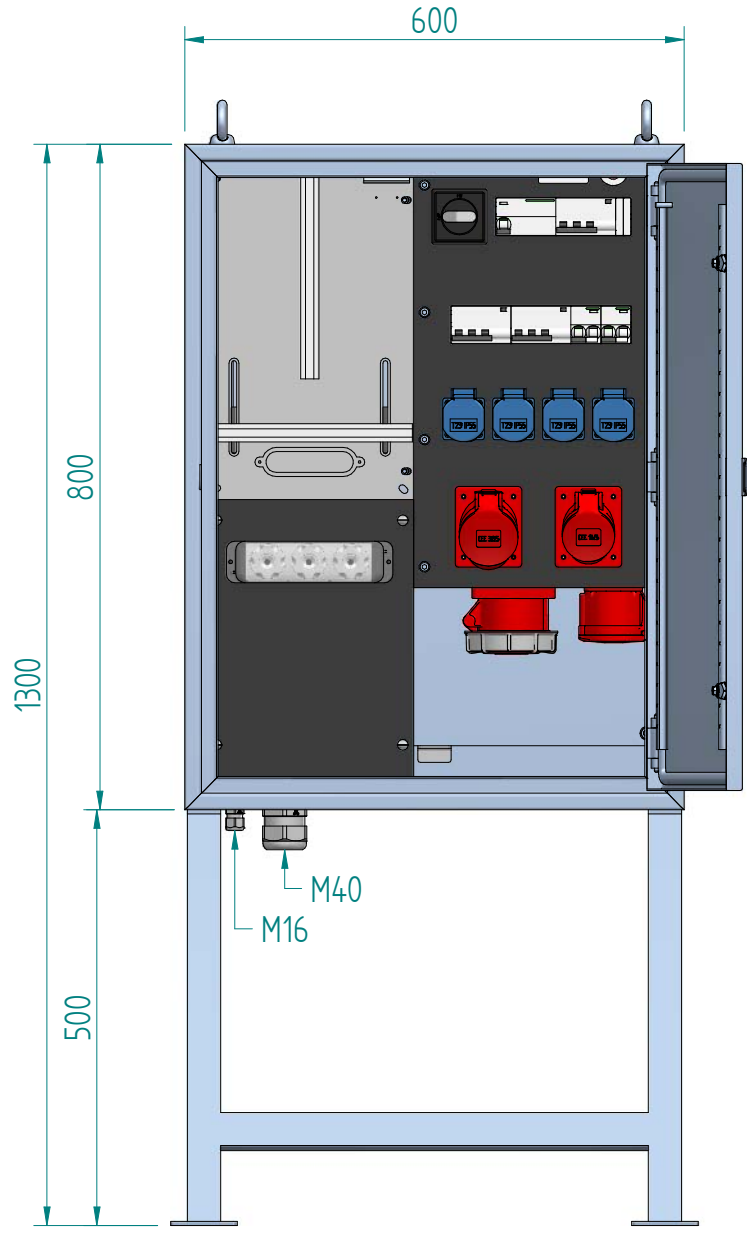

ACHTUNG: Diese Zeichnung ist geistiges Eigentum der Firma GIFAS-ELECTRIC und darf daher weder vervielfältigt noch Dritten zugänglich gemacht werden.
ATTENTION: Ce dessin est propriété de l'entreprise GIFAS-ELECTRIC et ne doit ni être copié ni remis à des tiers.

ATTENZIONE: Il presente disegno è di proprietà della ditta GIFAS-ELECTRIC. Riproduzione vietata.
ATTENTION: This design is property of GIFAS-ELECTRIC GmbH and may not be copied or distributed among unauthorized persons.

Schema Art.Nr. 231129

GIFAS-ELECTRIC GmbH
Dietrichstrasse 2 - CH-9424 Rheineck
+41 71 886 44 44 info@gifas.ch
+41 71 886 44 44 www.gifas.ch

Baustromverteiler
BSV 63A V2A
ohne Zähler

Art.-Nr. : **231189**

24.01.2025

Blatt 1/1
beku