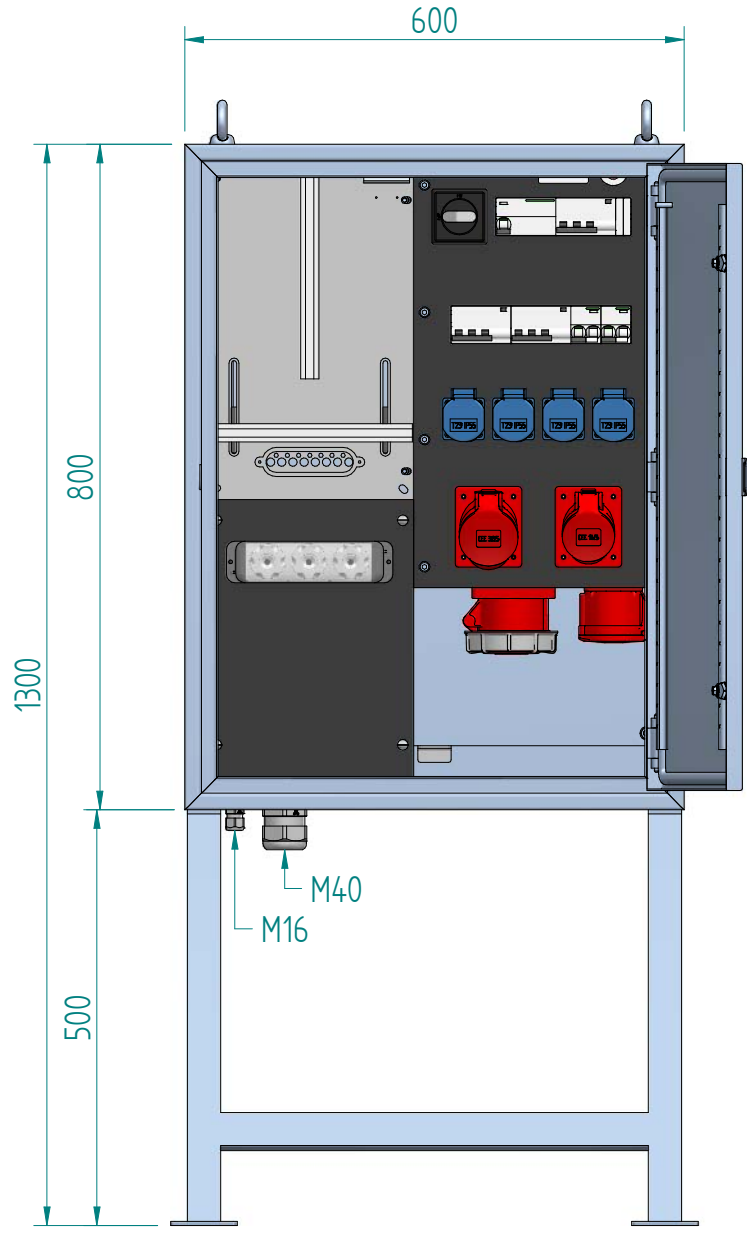

ACHTUNG: Diese Zeichnung ist geistiges Eigentum der Firma GIFAS-ELECTRIC und darf daher weder vervielfältigt noch Dritten zugänglich gemacht werden.
ATTENTION: Ce dessin est propriété de l'entreprise GIFAS-ELECTRIC et ne doit ni être copié ni remis à des tiers.

ATTENZIONE: Il presente disegno è di proprietà della ditta GIFAS-ELECTRIC. Riproduzione vietata.
ATTENTION: This design is property of GIFAS-ELECTRIC GmbH and may not be copied or distributed among unauthorized persons.

Schema Art.Nr. 231124

GIFAS-ELECTRIC GmbH
Dietrichstrasse 2 - CH-9424 Rheineck
+41 71 886 44 44 info@gifas.ch
+41 71 886 44 44 www.gifas.ch

Baustromverteiler
BSV 63A V2A

Art.-Nr. : **231182**

24.01.2025

Blatt 1/1
beku