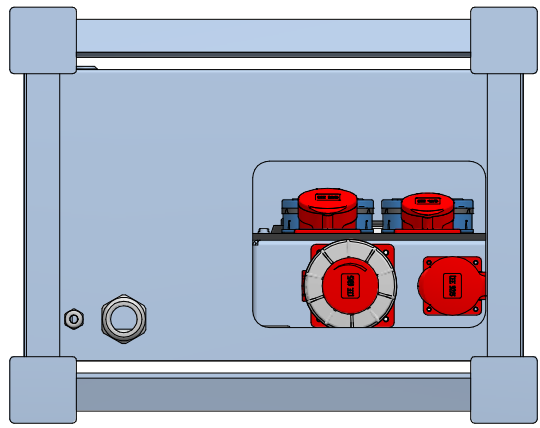

ACHTUNG: Diese Zeichnung ist geistiges Eigentum der Firma GIFAS-ELECTRIC und darf daher weder vervielfältigt noch Dritten zugänglich gemacht werden.
ATTENTION: Ce dessin est propriété de l'entreprise GIFAS-ELECTRIC et ne doit ni être copié ni remis à des tiers.

ATTENZIONE: Il presente disegno è di proprietà della ditta GIFAS-ELECTRIC. Riproduzione vietata.
ATTENTION: This design is property of GIFAS-ELECTRIC GmbH and may not be copied or distributed among unauthorized persons.

Schema Art.Nr. 231124

GIFAS-ELECTRIC GmbH
Dietrichstrasse 2 - CH-9424 Rheineck
+41 71 886 44 44 info@gifas.ch
+41 71 886 44 44 www.gifas.ch

Baustromverteiler
BSV 63A V2A

Art.-Nr. : **231182**

24.01.2025

Blatt 1/1
beku