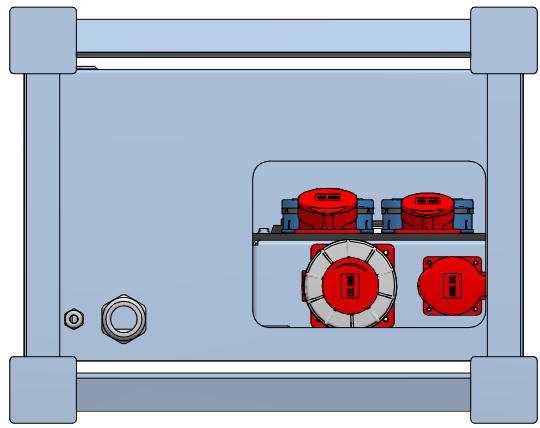

ACHTUNG: Diese Zeichnung ist geistiges Eigentum der Firma GIFAS-ELECTRIC und darf daher weder vervielfältigt noch Dritten zugänglich gemacht werden.
ATTENTION: Ce dessin est propriété de l'entreprise GIFAS-ELECTRIC et ne doit ni être copié ni remis à des tiers.

ATTENZIONE: Il presente disegno è di proprietà della ditta GIFAS-ELECTRIC. Riproduzione vietata.
ATTENTION: This design is property of GIFAS-ELECTRIC GmbH and may not be copied or distributed among unauthorized persons.

Schema Art.Nr. 231120

GIFAS-ELECTRIC GmbH
Dietrichstrasse 2 - CH-9424 Rheineck
+41 71 886 44 44 info@gifas.ch
+41 71 886 44 44 www.gifas.ch

Baustromverteiler
BSV 63A V2A
ohne Zähler

Art.-Nr. : **231181**

24.01.2025

Blatt 1/1
beku