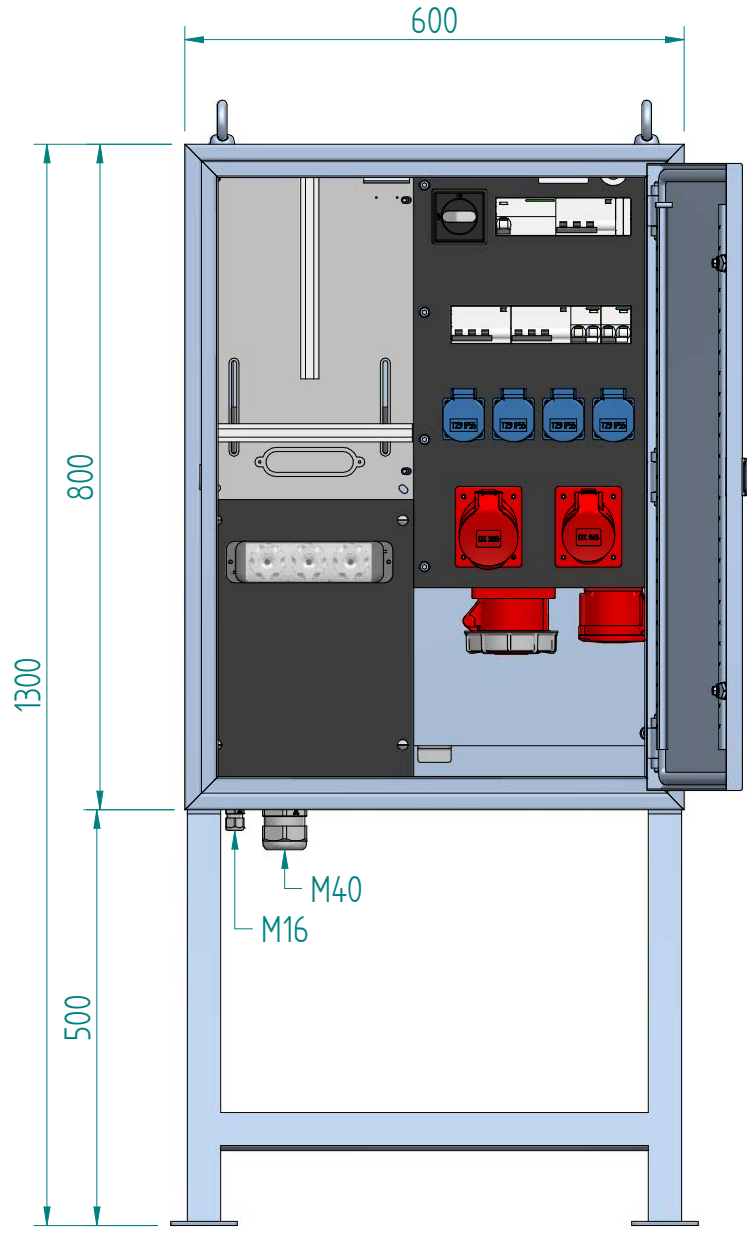

ACHTUNG: Diese Zeichnung ist geistiges Eigentum der Firma GIFAS-ELECTRIC und darf daher weder vervielfältigt noch Dritten zugänglich gemacht werden.
ATTENTION: Ce dessin est propriété de l'entreprise GIFAS-ELECTRIC et ne doit ni être copié ni remis à des tiers.

ATTENZIONE: Il presente disegno è di proprietà della ditta GIFAS-ELECTRIC. Riproduzione vietata.
ATTENTION: This design is property of GIFAS-ELECTRIC GmbH and may not be copied or distributed among unauthorized persons.

Schema Art.Nr. 231120

GIFAS-ELECTRIC GmbH
Dietrichstrasse 2 - CH-9424 Rheineck
+41 71 886 44 44 info@gifas.ch
+41 71 886 44 44 www.gifas.ch

Baustromverteiler
BSV 63A V2A
ohne Zähler

Art.-Nr. : **231181**

24.01.2025

Blatt 1/1
beku