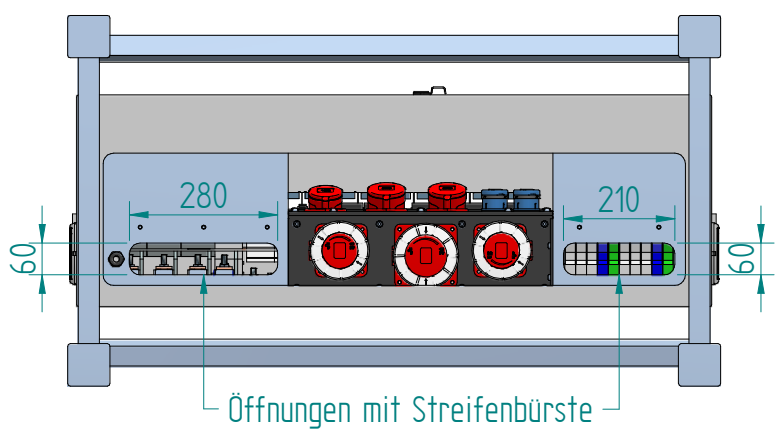

ACHTUNG: Diese Zeichnung ist geistiges Eigentum der Firma GIFAS-ELECTRIC und darf daher weder vervielfältigt noch Dritten zugänglich gemacht werden.
ATTENTION: Ce dessin est propriété de l'entreprise GIFAS-ELECTRIC et ne doit ni être copié ni remis à des tiers.

Schema Art.Nr. 231160

ATTENZIONE: Il presente disegno è di proprietà della ditta GIFAS ELECTRIC. Riproduzione vietata.
ATTENTION: This design is property of GIFAS-ELECTRIC GmbH and may not be copied or distributed among unauthorized persons.

GIFAS-ELECTRIC GmbH
Dietrichstrasse 2 - CH-9424 Rheineck
+41 71 886 44 44 info@gifas.ch
+41 71 886 44 44 www.gifas.ch

Baustromverteiler
BSV 400A

Art.-Nr. : **231159**

14.02.2022 Blatt 1/1
beku