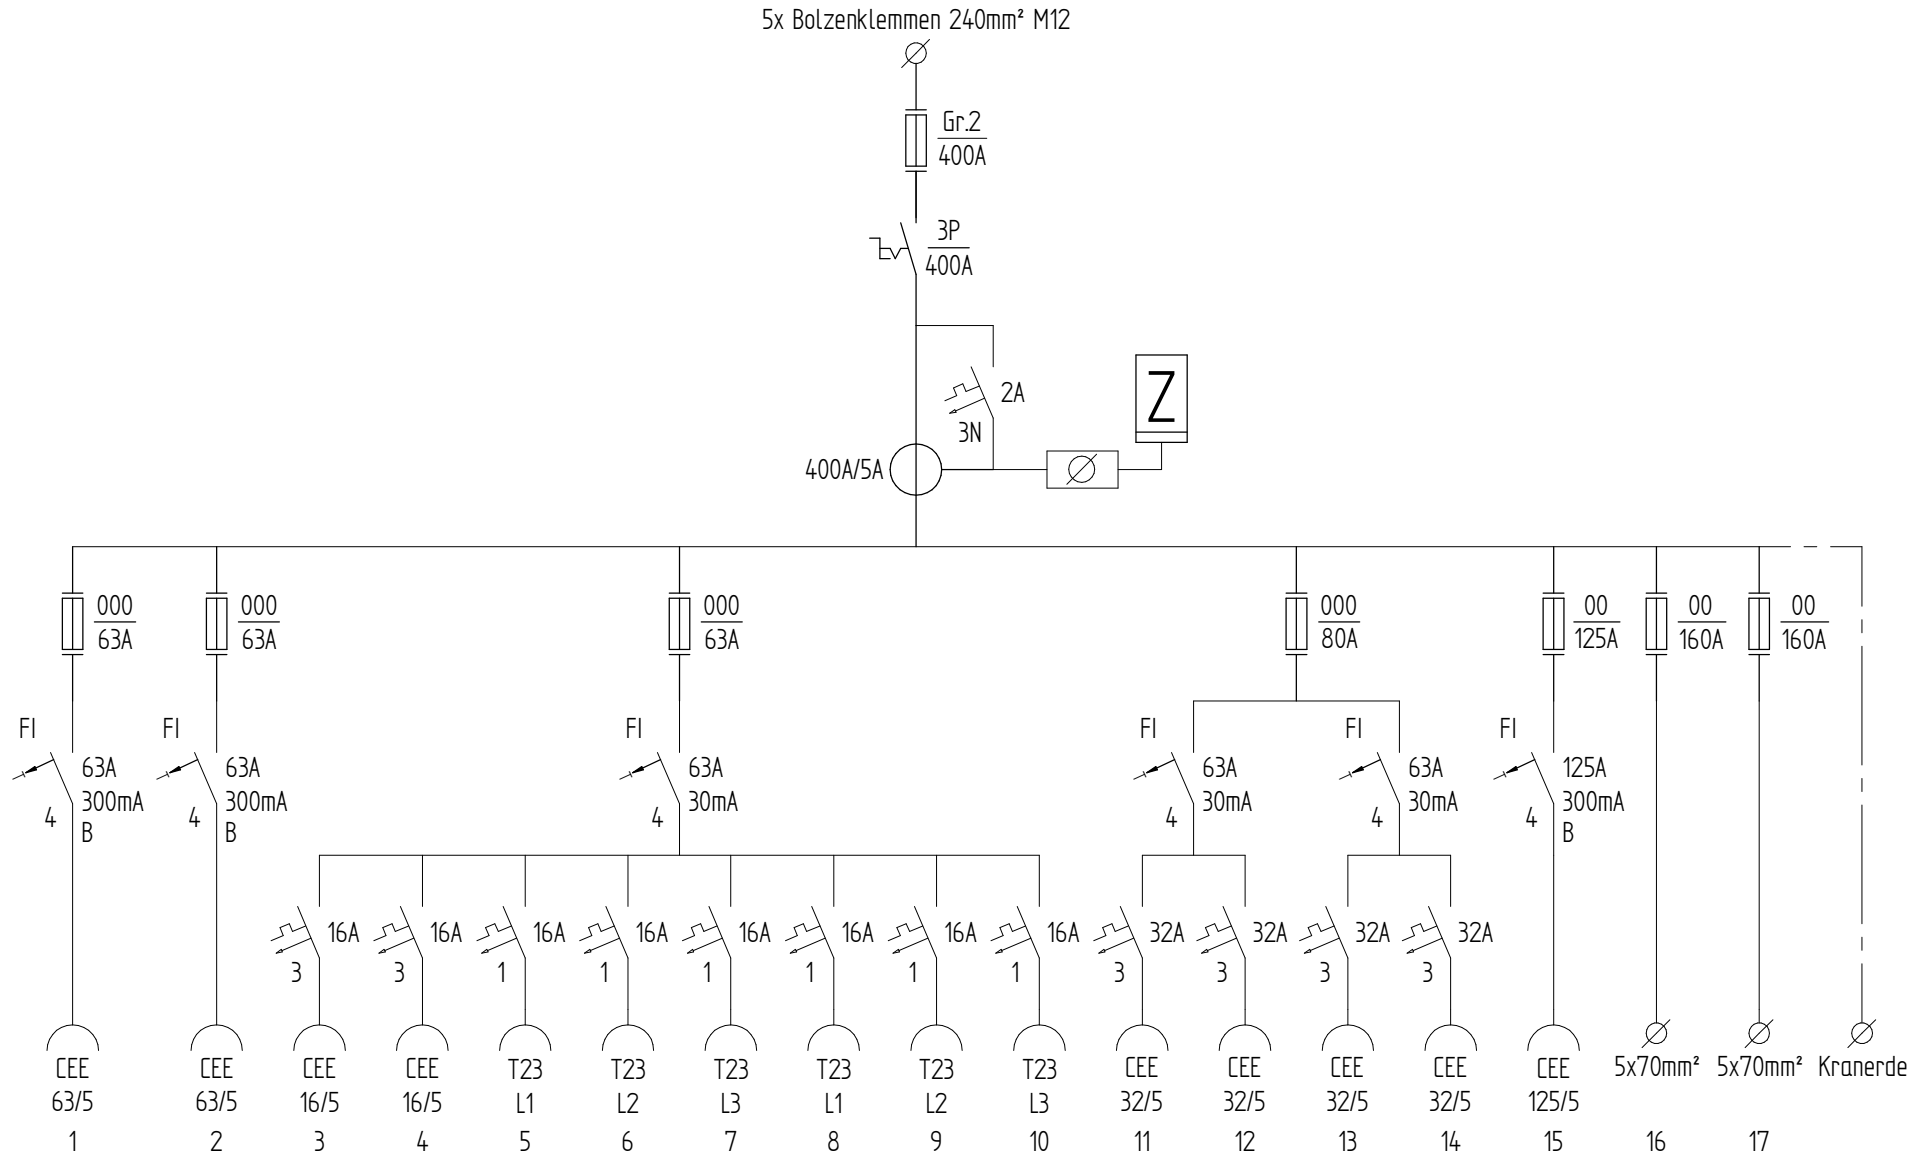

GIFAS
ELECTRIC

GIFAS-ELECTRIC GmbH
Dietrichstrasse 2 - CH-9424 Rheineck
+41 71 886 44 44 info@gifas.ch
+41 71 886 44 44 www.gifas.ch

Baustromverteiler
BSV 400A Aufbau

Art.-Nr. : **231160**

13.06.2023

beku