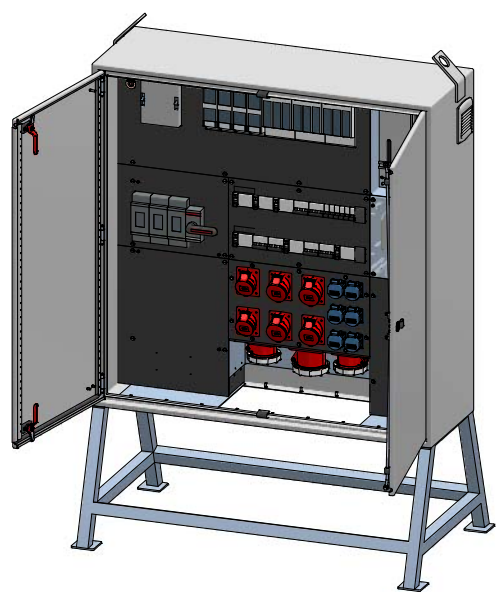

ACHTUNG: Diese Zeichnung ist geistiges Eigentum der Firma GIFAS-ELECTRIC und darf daher weder vervielfältigt noch Dritten zugänglich gemacht werden.
ATTENTION: Ce dessin est propriété de l'entreprise GIFAS-ELECTRIC et ne doit ni être copié ni remis à des tiers.

Schema Art.Nr. 231160

ATTENZIONE: Il presente disegno è di proprietà della ditta GIFAS ELECTRIC. Riproduzione vietata.
ATTENTION: This design is property of GIFAS-ELECTRIC GmbH and may not be copied or distributed among unauthorized persons.

GIFAS-ELECTRIC GmbH
Dietrichstrasse 2 - CH-9424 Rheineck
+41 71 886 44 44 info@gifas.ch
+41 71 886 44 44 www.gifas.ch

Baustromverteiler
BSV 400A

Art.-Nr. : **231159**

14.02.2022 Blatt 1/1
beku