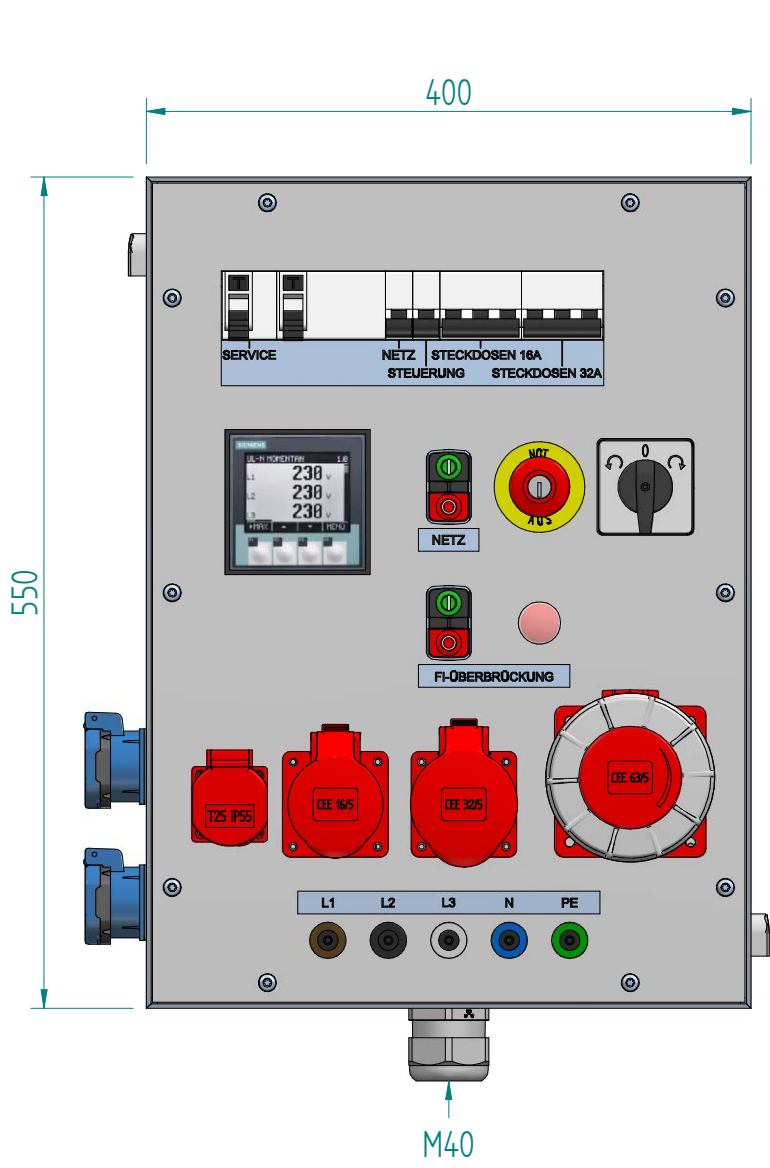

ACHTUNG: Diese Zeichnung ist geistiges Eigentum der Firma GIFAS-ELECTRIC und darf daher weder vervielfältigt noch Dritten zugänglich gemacht werden.
ATTENTION: Ce dessin est propriété de l'entreprise GIFAS-ELECTRIC et ne doit ni être copié ni remis à des tiers.

ATTENZIONE: Il presente disegno è di proprietà della ditta GIFAS ELECTRIC. Riproduzione vietata.
ATTENTION: This design is property of GIFAS-ELECTRIC GmbH and may not be copied or distributed among unauthorized persons.

GIFAS-ELECTRIC GmbH
Dietrichstrasse 2 - CH-9424 Rheineck
+41 71 886 44 44 info@gifas.ch
+41 71 886 44 44 www.gifas.ch

Prüfeinheit
Grundeinheit 63A digital mit FI-Überbrückung
Gehäuse Aluminium

Art.-Nr. : **230999**

23.09.2024 Blatt 1/2
beku