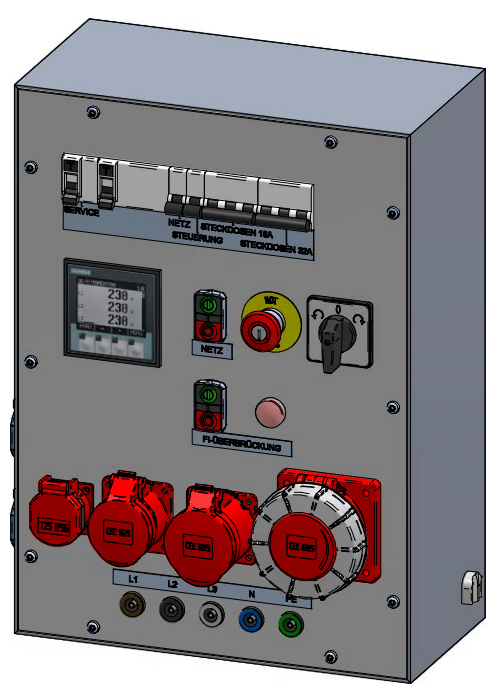

ACHTUNG: Diese Zeichnung ist geistiges Eigentum der Firma GIFAS-ELECTRIC und darf daher weder vervielfältigt noch Dritten zugänglich gemacht werden.
ATTENTION: Ce dessin est propriété de l'entreprise GIFAS-ELECTRIC et ne doit ni être copié ni remis à des tiers.

ATTENZIONE: Il presente disegno è di proprietà della ditta GIFAS ELECTRIC. Riproduzione vietata.
ATTENTION: This design is property of GIFAS-ELECTRIC GmbH and may not be copied or distributed among unauthorized persons.

GIFAS-ELECTRIC GmbH
Dietrichstrasse 2 - CH-9424 Rheineck
+41 71 886 44 44 info@gifas.ch
+41 71 886 44 44 www.gifas.ch

Prüfeinheit
Grundeinheit 63A digital mit FI-Überbrückung
Gehäuse Aluminium

Art.-Nr. : **230999**

23.09.2024 Blatt 1/2
beku