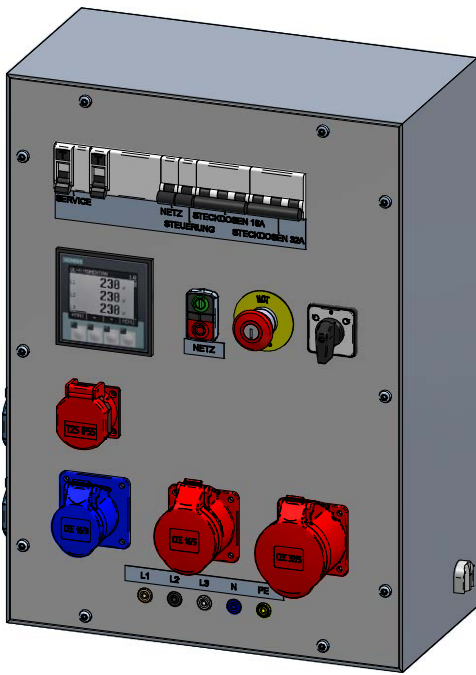

ACHTUNG: Diese Zeichnung ist geistiges Eigentum der Firma GIFAS-ELECTRIC und darf daher weder vervielfältigt noch Dritten zugänglich gemacht werden.
ATTENTION: Ce dessin est propriété de l'entreprise GIFAS-ELECTRIC et ne doit ni être copié ni remis à des tiers.

ATTENZIONE: Il presente disegno è di proprietà della ditta GIFAS ELECTRIC. Riproduzione vietata.
ATTENTION: This design is property of GIFAS-ELECTRIC GmbH and may not be copied or distributed among unauthorized persons.

GIFAS-ELECTRIC GmbH
Dietrichstrasse 2 - CH-9424 Rheineck
+41 71 886 44 44 info@gifas.ch
+41 71 886 44 44 www.gifas.ch

Prüfeinheit
Grundeinheit 32A digital
Gehäuse Aluminium

Art.-Nr. : **230991**

01.03.2024 Blatt 1/2
beku