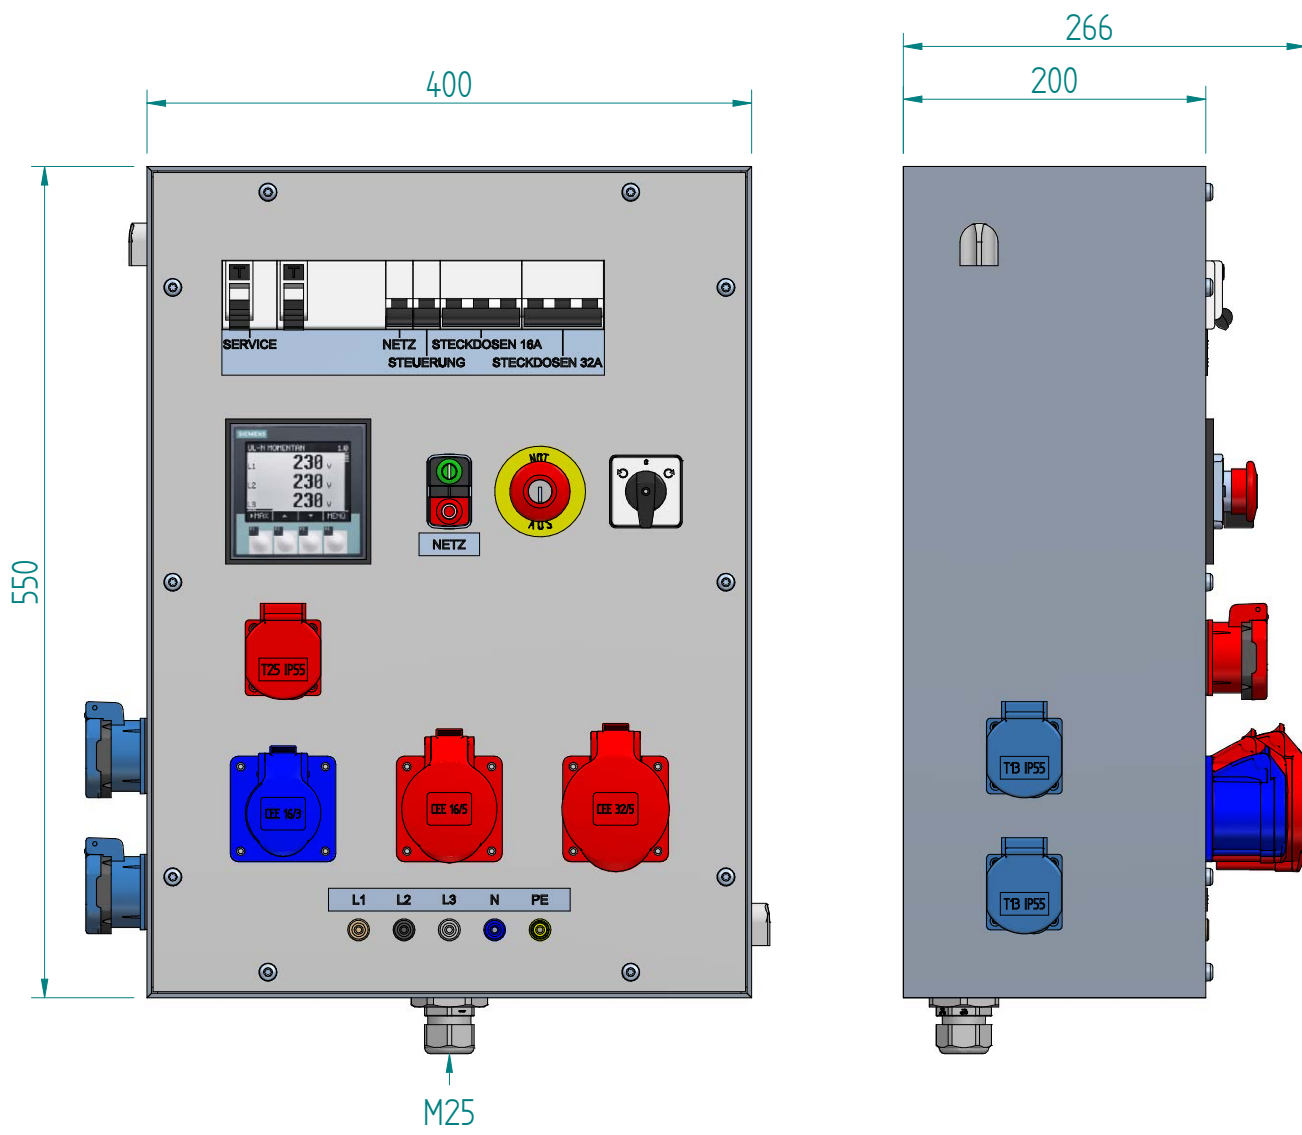

ACHTUNG: Diese Zeichnung ist geistiges Eigentum der Firma GIFAS-ELECTRIC und darf daher weder vervielfältigt noch Dritten zugänglich gemacht werden.
ATTENTION: Ce dessin est propriété de l'entreprise GIFAS-ELECTRIC et ne doit ni être copié ni remis à des tiers.

ATTENZIONE: Il presente disegno è di proprietà della ditta GIFAS ELECTRIC. Riproduzione vietata.
ATTENTION: This design is property of GIFAS-ELECTRIC GmbH and may not be copied or distributed among unauthorized persons.

GIFAS-ELECTRIC GmbH
Dietrichstrasse 2 - CH-9424 Rheineck
+41 71 886 44 44 info@gifas.ch
+41 71 886 44 44 www.gifas.ch

Prüfeinheit
Grundeinheit 32A digital
Gehäuse Aluminium

Art.-Nr. : **230991**

01.03.2024 Blatt 1/2
beku