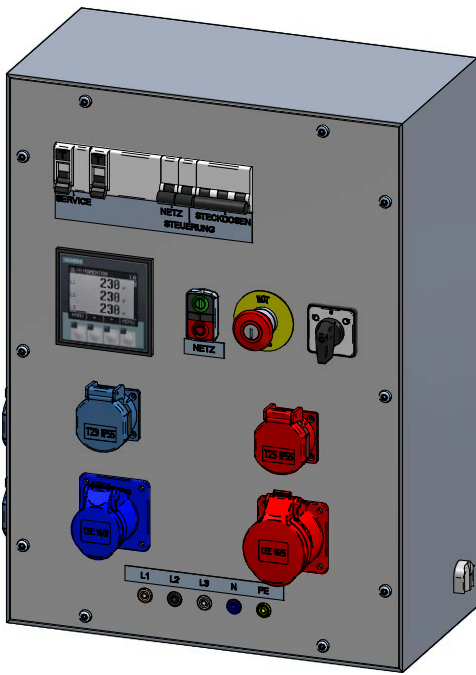

ACHTUNG: Diese Zeichnung ist geistiges Eigentum der Firma GIFAS-ELECTRIC und darf daher weder vervielfältigt noch Dritten zugänglich gemacht werden.
ATTENTION: Ce dessin est propriété de l'entreprise GIFAS-ELECTRIC et ne doit ni être copié ni remis à des tiers.

ATTENZIONE: Il presente disegno è di proprietà della ditta GIFAS ELECTRIC. Riproduzione vietata.
ATTENTION: This design is property of GIFAS-ELECTRIC GmbH and may not be copied or distributed among unauthorized persons.

GIFAS-ELECTRIC GmbH
Dietrichstrasse 2 - CH-9424 Rheineck
+41 71 886 44 44 info@gifas.ch
+41 71 886 44 44 www.gifas.ch

Prüfeinheit
Grundeinheit 16A digital
Gehäuse Aluminium

Art.-Nr. : **230987**

01.03.2024

Blatt 1/2
beku