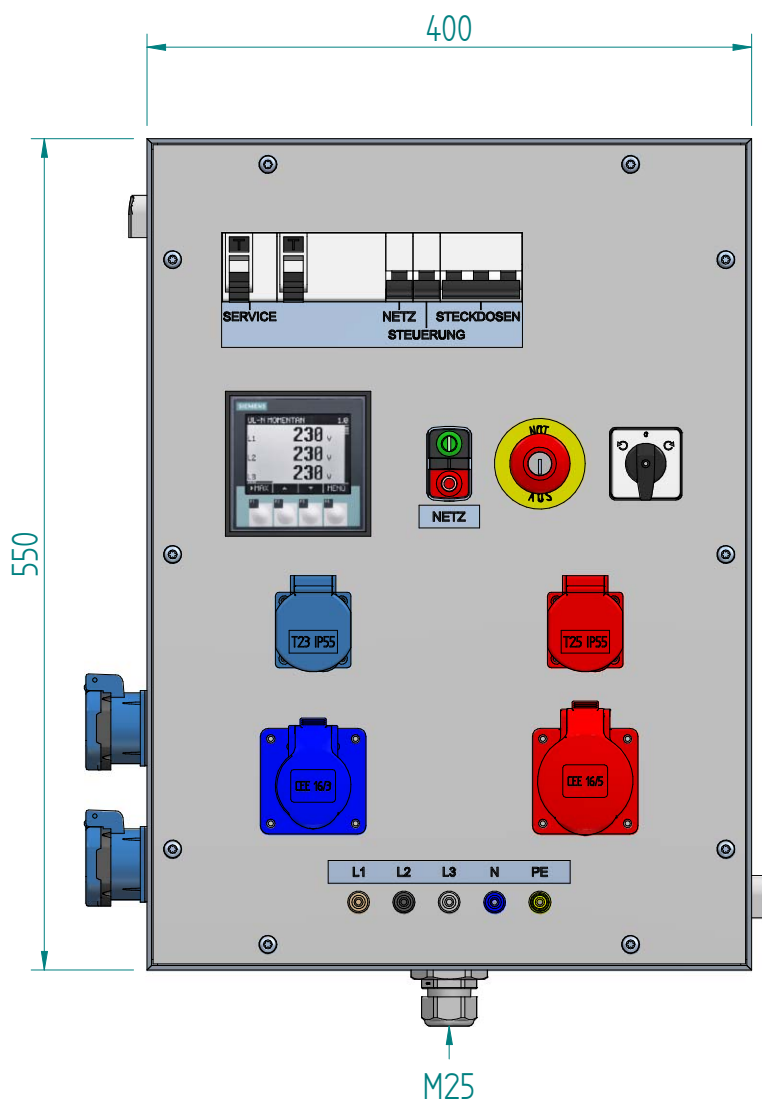

ACHTUNG: Diese Zeichnung ist geistiges Eigentum der Firma GIFAS-ELECTRIC und darf daher weder vervielfältigt noch Dritten zugänglich gemacht werden.
ATTENTION: Ce dessin est propriété de l'entreprise GIFAS-ELECTRIC et ne doit ni être copié ni remis à des tiers.

ATTENZIONE: Il presente disegno è di proprietà della ditta GIFAS ELECTRIC. Riproduzione vietata.
ATTENTION: This design is property of GIFAS-ELECTRIC GmbH and may not be copied or distributed among unauthorized persons.

GIFAS-ELECTRIC GmbH
Dietrichstrasse 2 - CH-9424 Rheineck
+41 71 886 44 44 info@gifas.ch
+41 71 886 44 44 www.gifas.ch

Prüfeinheit
Grundeinheit 16A digital
Gehäuse Aluminium

Art.-Nr. : **230987**

01.03.2024

Blatt 1/2
beku