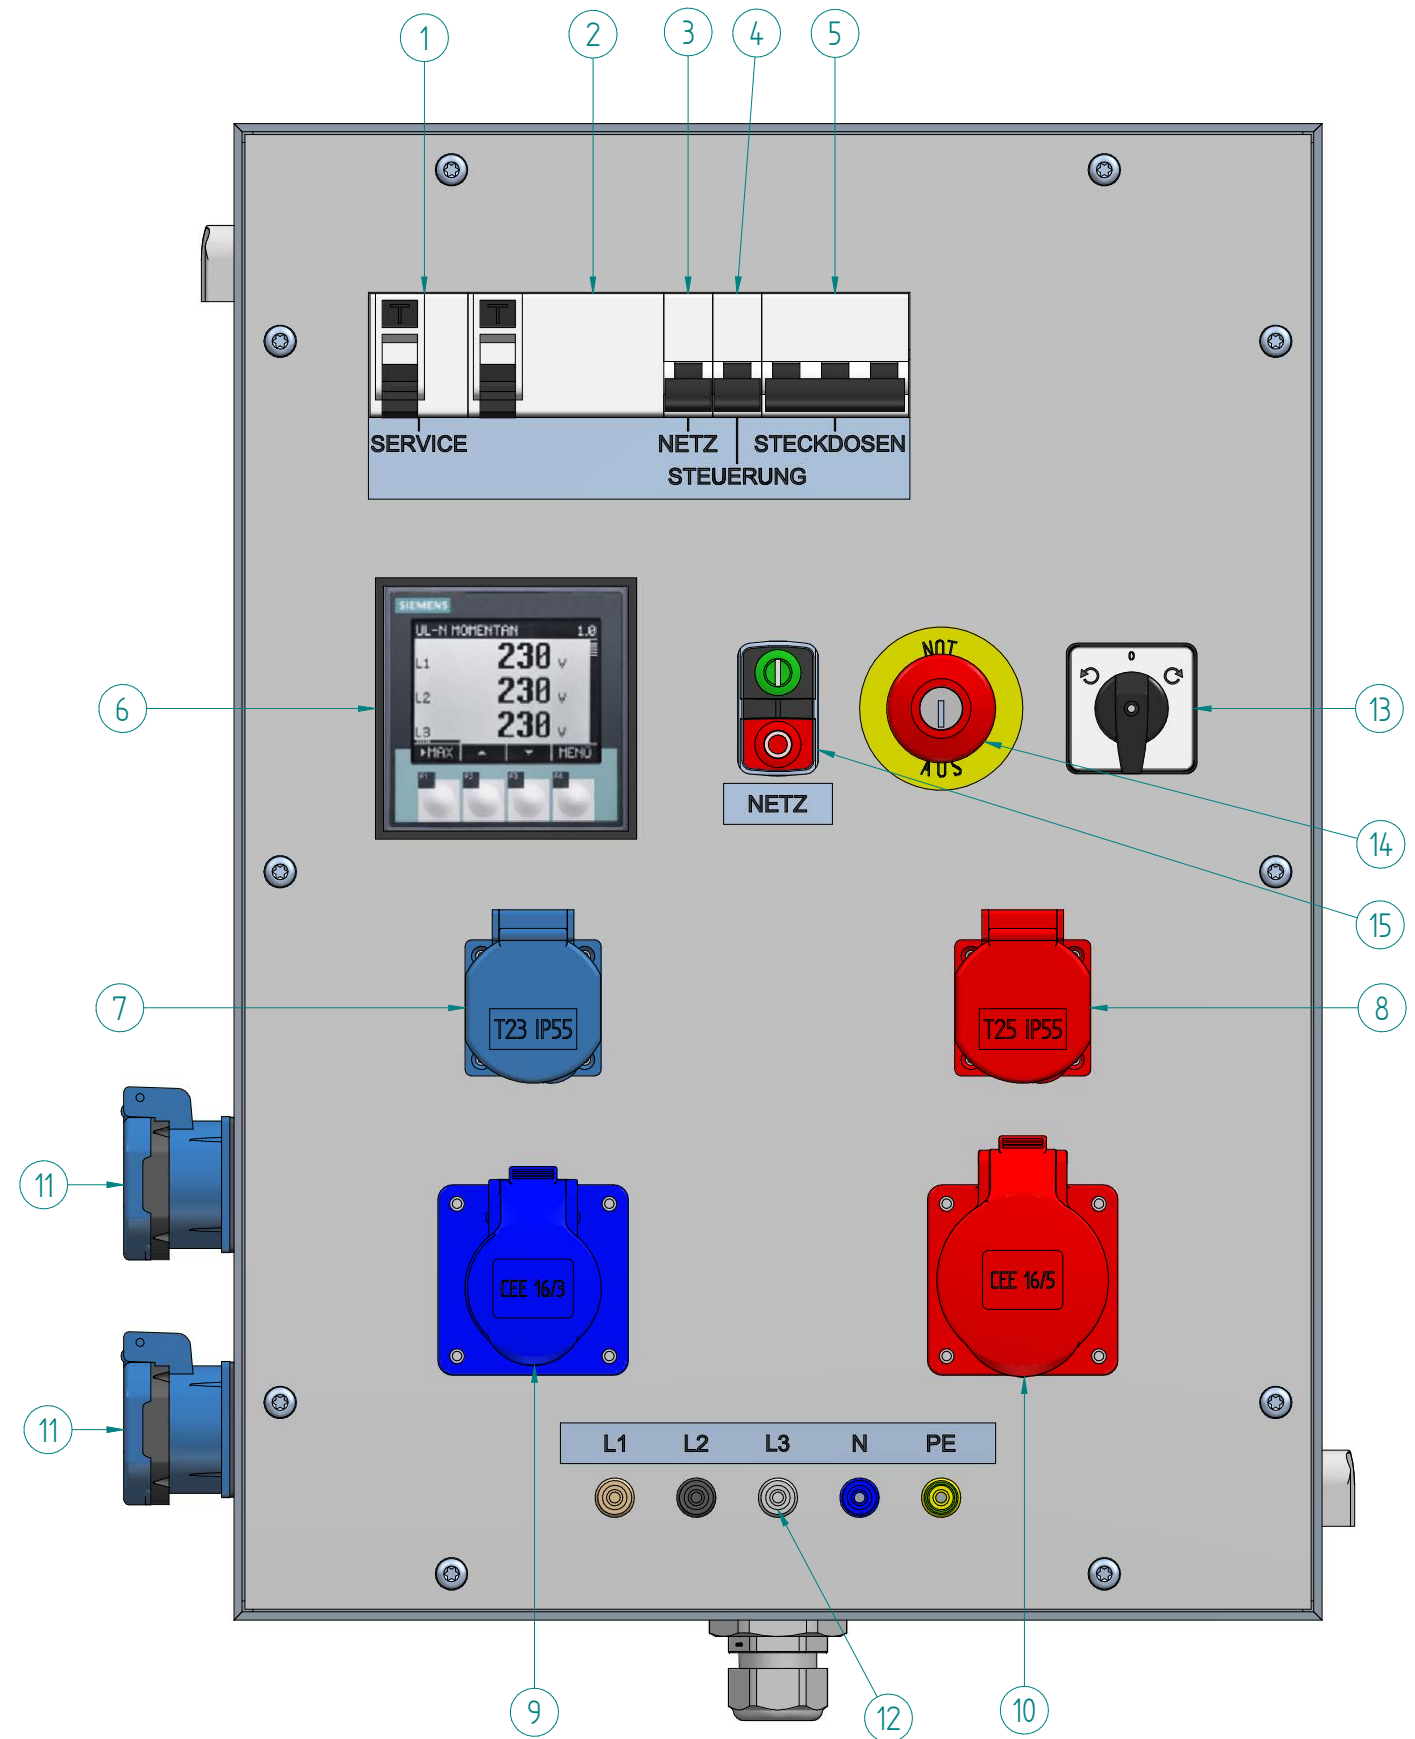

Blatt 1/2
 beku

Bedienungsanleitung

1	FI/LS 13A-30mA schützt Servicesteckdosen (11) vor Überstrom
2	FI-Schutzschalter zum Personenschutz der gesamten Prüfeinheit
3	Sicherungsautomat 1-13A schützt Netzschutz vor Überstrom
4	Sicherungsautomat 1-13A schützt Zusatzmodule vor Überstrom
5	Sicherungsautomat 3-16A schützt Steckdosen (7-10) vor Überstrom
6	Digitales Multimessgerät
7	T23 Steckdose über (2, 5, 13) sowie über Multimessgerät (6)
8	T25 Steckdose über (2, 5, 13) sowie über Multimessgerät (6)
9	CEE 16/3 Steckdose über (2, 5, 13) sowie über Multimessgerät (6)
10	CEE 16/5 Steckdose über (2, 5, 13) sowie über Multimessgerät (6)
11	T13 Servicesteckdosen über FI/LS (1)
12	Buchsen über (2, 5, 13) sowie über Multimessgerät (6)
13	Drehrichtungswahlschalter L-0-R zu Steckdosen (7-10) und Buchsen (12)
14	Not-Aus Taster mit Schlüsselentriegelung schaltet Prüfeinheit spannungsfrei / ist auch Hauptschalter
15	EIN / AUS Taster, schaltet gesamte Prüfeinheit spannungsfrei, mit Ausnahme Servicesteckdosen