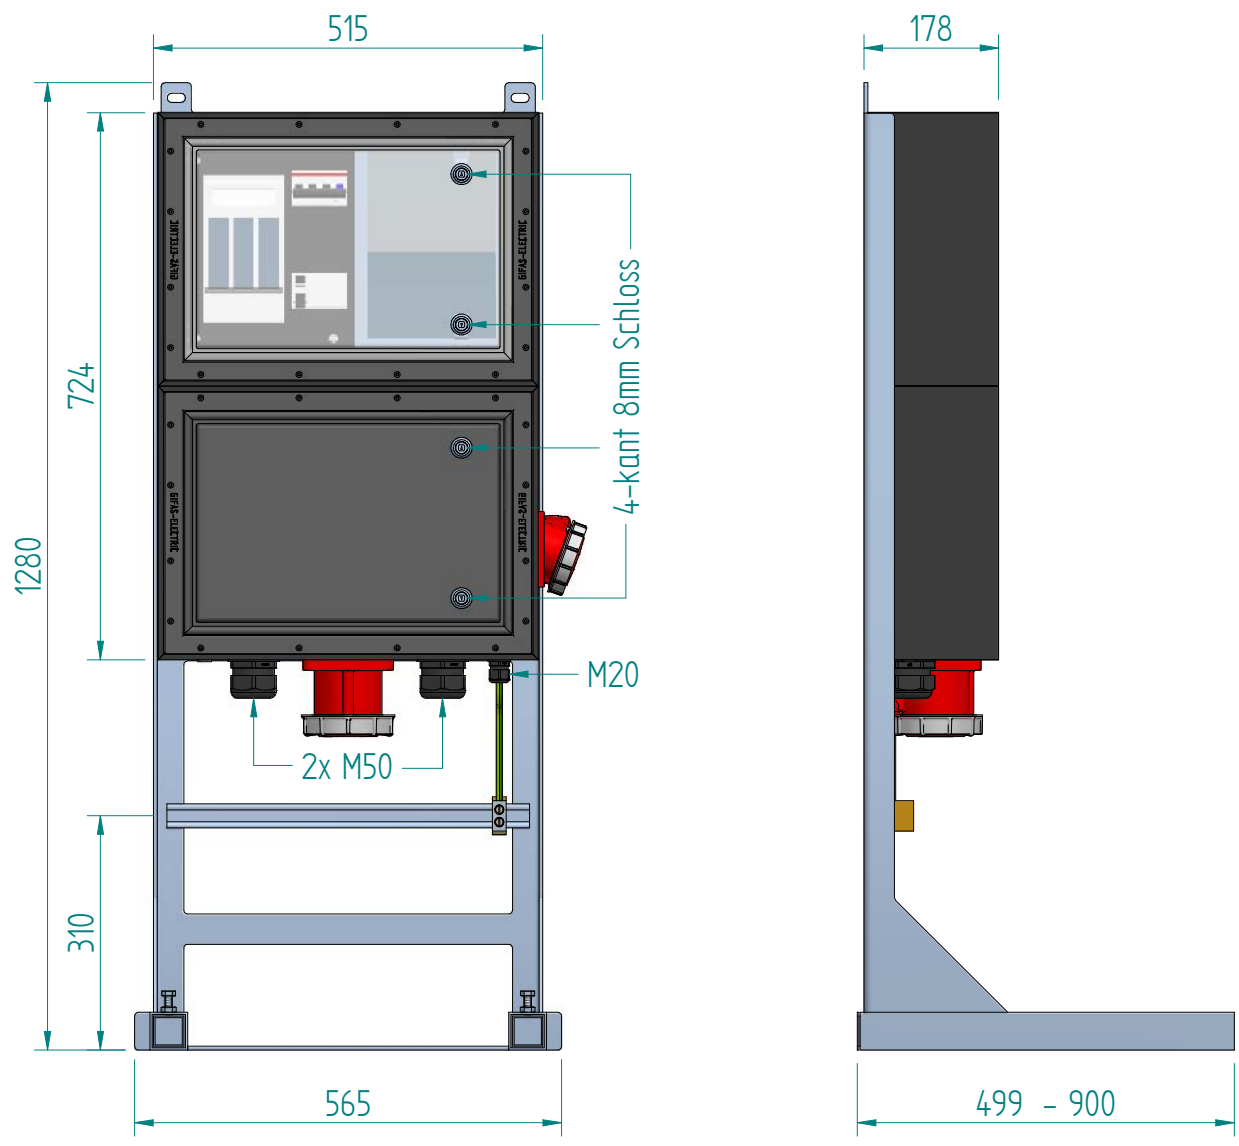

ACHTUNG: Diese Zeichnung ist geistiges Eigentum der Firma GIFAS-ELECTRIC und darf daher weder vervielfältigt noch Dritten zugänglich gemacht werden.
ATTENTION: Ce dessin est propriété de l'entreprise GIFAS-ELECTRIC et ne doit ni être copié ni remis à des tiers.

ATTENZIONE: Il presente disegno è di proprietà della ditta GIFAS ELECTRIC. Riproduzione vietata.
ATTENTION: This design is property of GIFAS-ELECTRIC GmbH and may not be copied or distributed among unauthorized persons.

GIFAS-ELECTRIC GmbH
Dietrichstrasse 2 - CH-9424 Rheineck
+41 71 886 44 44 info@gifas.ch
+41 71 886 44 44 www.gifas.ch

Baustromverteiler
BAK 125A KSV 7900/2

Art.-Nr. : **229822**

20.12.2024

Blatt 1/3
beku