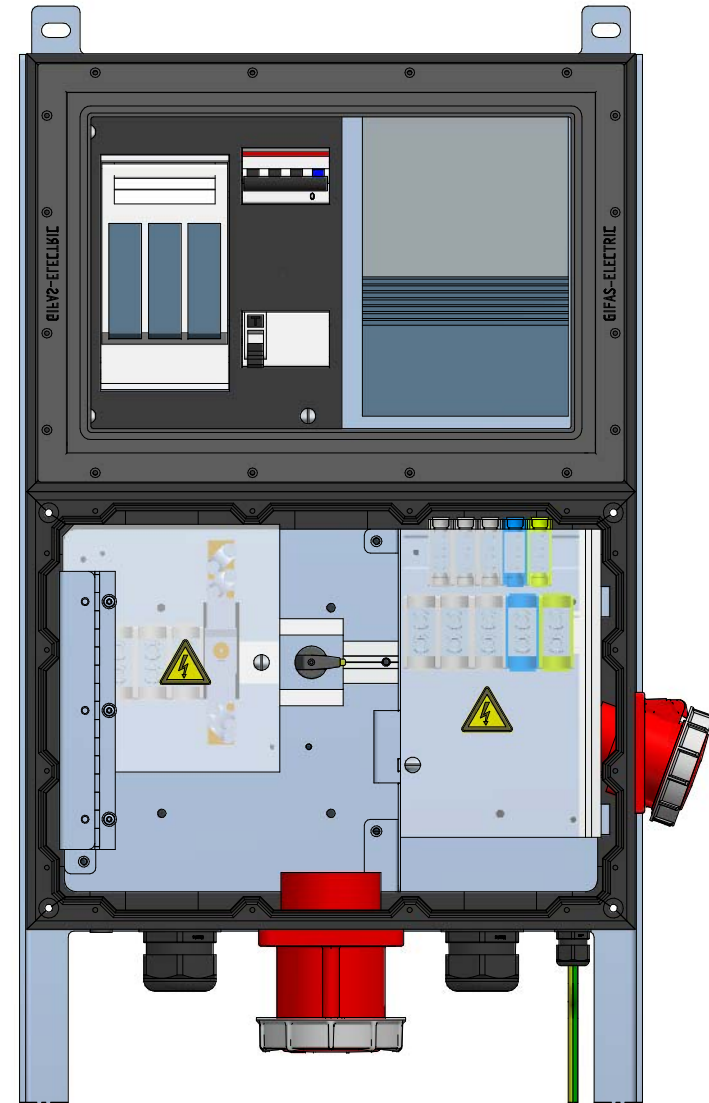

GIFAS-ELECTRIC GmbH
 Dietrichstrasse 2 - CH-9424 Rheineck
 +41 71 886 44 44 info@gifas.ch
 +41 71 886 44 44 www.gifas.ch

Baustromverteiler
BAK 125A KSV 7900/2

Art.-Nr. : **229822**

20.12.2024

Blatt 1/3
 beku