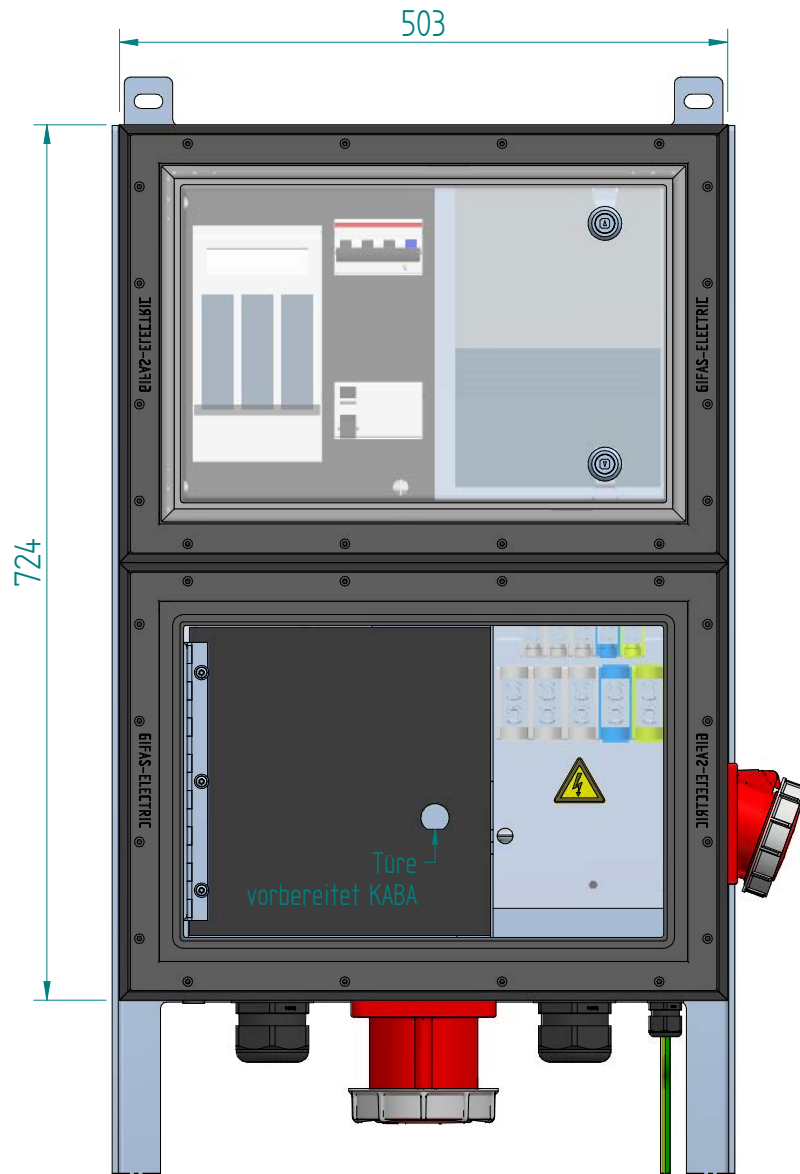

GIFAS-ELECTRIC GmbH
 Dietrichstrasse 2 - CH-9424 Rheineck
 +41 71 886 44 44 info@gifas.ch
 +41 71 886 44 44 www.gifas.ch

Baustromverteiler
BAK 125A KSV 7900/2

Art.-Nr. : **229822**

20.12.2024

Blatt 1/3
 beku