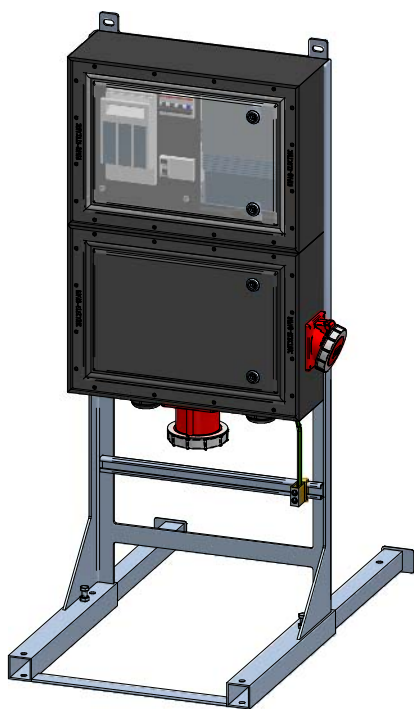

ACHTUNG: Diese Zeichnung ist geistiges Eigentum der Firma GIFAS-ELECTRIC und darf daher weder vervielfältigt noch Dritten zugänglich gemacht werden.
ATTENTION: Ce dessin est propriété de l'entreprise GIFAS-ELECTRIC et ne doit ni être copié ni remis à des tiers.

ATTENZIONE: Il presente disegno è di proprietà della ditta GIFAS ELECTRIC. Riproduzione vietata.
ATTENTION: This design is property of GIFAS-ELECTRIC GmbH and may not be copied or distributed among unauthorized persons.

GIFAS-ELECTRIC GmbH
Dietrichstrasse 2 - CH-9424 Rheineck
+41 71 886 44 44 info@gifas.ch
+41 71 886 44 44 www.gifas.ch

Baustromverteiler
BAK 125A KSV 7900/2

Art.-Nr. : **229822**

20.12.2024

Blatt 1/3
beku