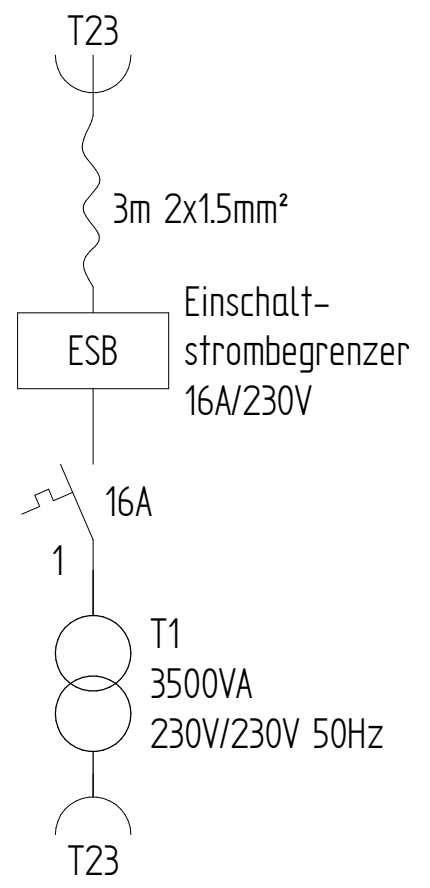

ACHTUNG: Diese Zeichnung ist geistiges Eigentum der Firma GIFAS-ELECTRIC und darf daher weder vervielfältigt noch Dritten zugänglich gemacht werden.
ATTENTION: Ce dessin est propriété de l'entreprise GIFAS-ELECTRIC et ne doit ni être copié ni remis à des tiers.

ATTENZIONE: Il presente disegno è di proprietà della ditta GIFAS ELECTRIC. Riproduzione vietata.
ATTENTION: This design is property of GIFAS-ELECTRIC GmbH and may not be copied or distributed among unauthorized persons.

GIFAS ELECTRIC
GIFAS-ELECTRIC GmbH
Dietrichstrasse 2 - CH-9424 Rheineck
+41 71 886 44 44 info@gifas.ch
+41 71 886 44 44 www.gifas.ch

Trafo
KSV 7900

Art.-Nr. : **229711**
08.11.2023 Blatt 1/1
phwa