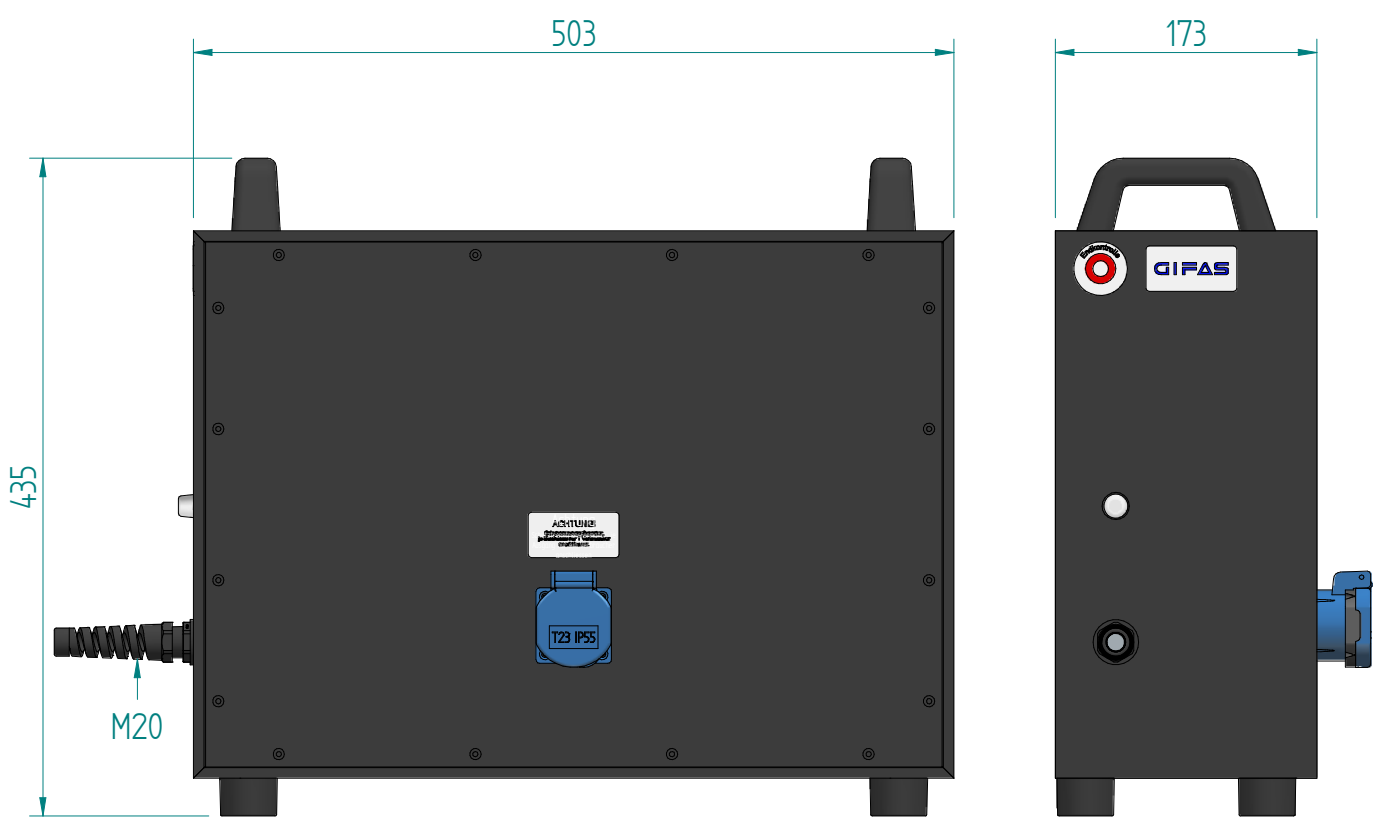

ACHTUNG: Diese Zeichnung ist geistiges Eigentum der Firma GIFAS-ELECTRIC und darf daher weder vervielfältigt noch Dritten zugänglich gemacht werden.
ATTENTION: Ce dessin est propriété de l'entreprise GIFAS-ELECTRIC et ne doit ni être copié ni remis à des tiers.

ATTENZIONE: Il presente disegno è di proprietà della ditta GIFAS ELECTRIC. Riproduzione vietata.
ATTENTION: This design is property of GIFAS-ELECTRIC GmbH and may not be copied or distributed among unauthorized persons.

GIFAS ELECTRIC
GIFAS-ELECTRIC GmbH
Dietrichstrasse 2 - CH-9424 Rheineck
+41 71 886 44 44 info@gifas.ch
+41 71 886 44 44 www.gifas.ch

Trafo
KSV 7900

Art.-Nr. : **229711**
08.11.2023 Blatt 1/1
phwa