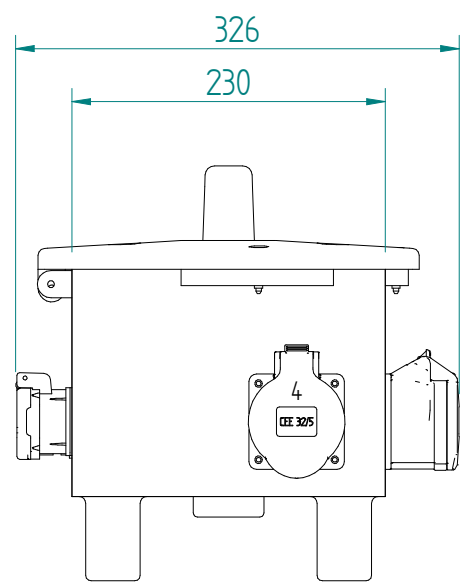

ACHTUNG: Diese Zeichnung ist geistiges Eigentum der Firma GIFAS-ELECTRIC und darf daher weder vervielfältigt noch Dritten zugänglich gemacht werden.
ATTENTION: Ce dessin est propriété de l'entreprise GIFAS-ELECTRIC et ne doit ni être copié ni remis à des tiers.

ATTENTION: Il presente disegno è di proprietà della ditta GIFAS ELECTRIC. Riproduzione vietata.
ATTENTION: This design is property of GIFAS-ELECTRIC GmbH and may not be copied or distributed among unauthorized persons.

GIFAS-ELECTRIC GmbH
Dietrichstrasse 2 - CH-9424 Rheineck
+41 71 886 44 44 info@gifas.ch
+41 71 886 44 44 www.gifas.ch

Stromverteiler
KSV 6700

Art.-Nr. : **229461**

10.03.2023

Blatt 1/2
beku