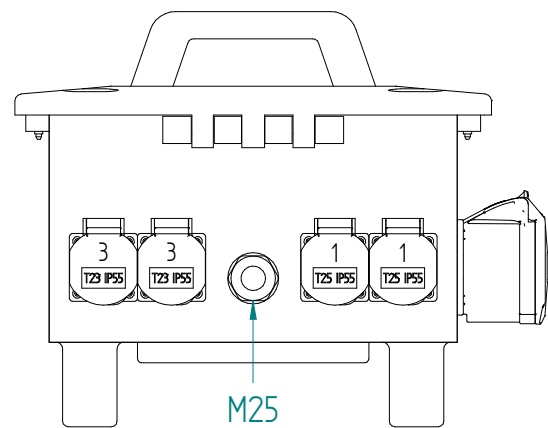

ACHTUNG: Diese Zeichnung ist geistiges Eigentum der Firma GIFAS-ELECTRIC und darf daher weder vervielfältigt noch Dritten zugänglich gemacht werden.
ATTENTION: Ce dessin est propriété de l'entreprise GIFAS-ELECTRIC et ne doit ni être copié ni remis à des tiers.

ATTENTION: Il presente disegno è di proprietà della ditta GIFAS ELECTRIC. Riproduzione vietata.
ATTENTION: This design is property of GIFAS-ELECTRIC GmbH and may not be copied or distributed among unauthorized persons.

GIFAS-ELECTRIC GmbH
Dietrichstrasse 2 - CH-9424 Rheineck
+41 71 886 44 44 info@gifas.ch
+41 71 886 44 44 www.gifas.ch

Stromverteiler
KSV 6700

Art.-Nr. : **229461**

10.03.2023

Blatt 1/2
beku