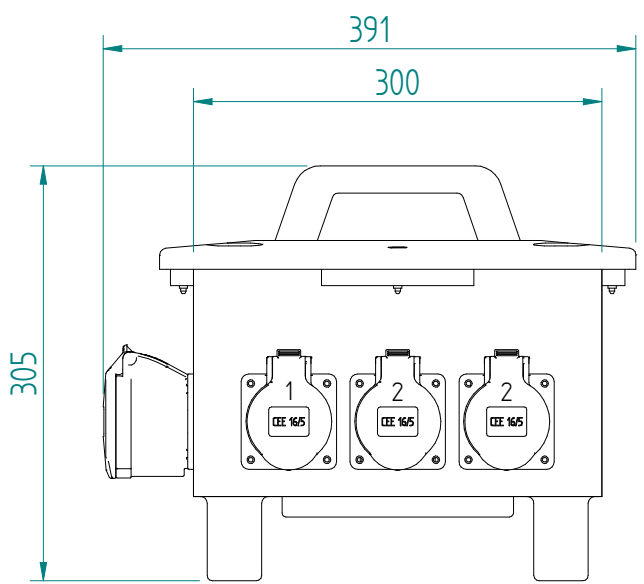

ACHTUNG: Diese Zeichnung ist geistiges Eigentum der Firma GIFAS-ELECTRIC und darf daher weder vervielfältigt noch Dritten zugänglich gemacht werden.
ATTENTION: Ce dessin est propriété de l'entreprise GIFAS-ELECTRIC et ne doit ni être copié ni remis à des tiers.

ATTENTION: Il presente disegno è di proprietà della ditta GIFAS ELECTRIC. Riproduzione vietata.
ATTENTION: This design is property of GIFAS-ELECTRIC GmbH and may not be copied or distributed among unauthorized persons.

GIFAS-ELECTRIC GmbH
Dietrichstrasse 2 - CH-9424 Rheineck
+41 71 886 44 44 info@gifas.ch
+41 71 886 44 44 www.gifas.ch

Stromverteiler
KSV 6700

Art.-Nr. : **229461**

10.03.2023

Blatt 1/2
beku