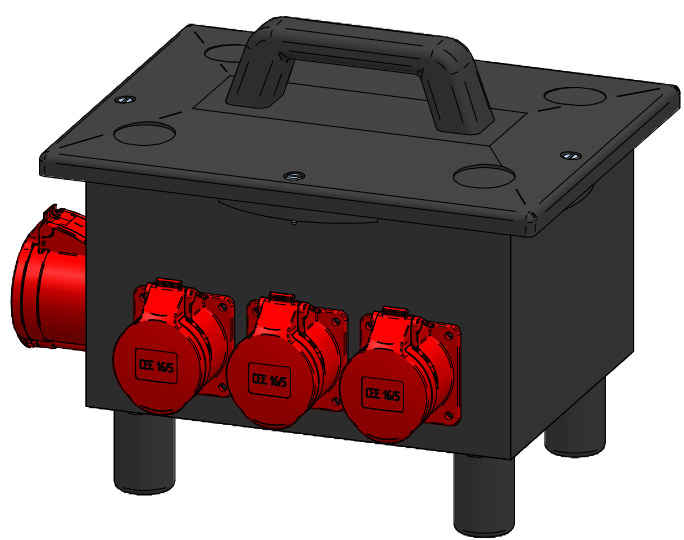

ACHTUNG: Diese Zeichnung ist geistiges Eigentum der Firma GIFAS-ELECTRIC und darf daher weder vervielfältigt noch Dritten zugänglich gemacht werden.
ATTENTION: Ce dessin est propriété de l'entreprise GIFAS-ELECTRIC et ne doit ni être copié ni remis à des tiers.

ATTENTION: Il presente disegno è di proprietà della ditta GIFAS ELECTRIC. Riproduzione vietata.
ATTENTION: This design is property of GIFAS-ELECTRIC GmbH and may not be copied or distributed among unauthorized persons.

GIFAS-ELECTRIC GmbH
Dietrichstrasse 2 - CH-9424 Rheineck
+41 71 886 44 44 info@gifas.ch
+41 71 886 44 44 www.gifas.ch

Stromverteiler
KSV 6700

Art.-Nr. : **229461**

10.03.2023

Blatt 1/2
beku