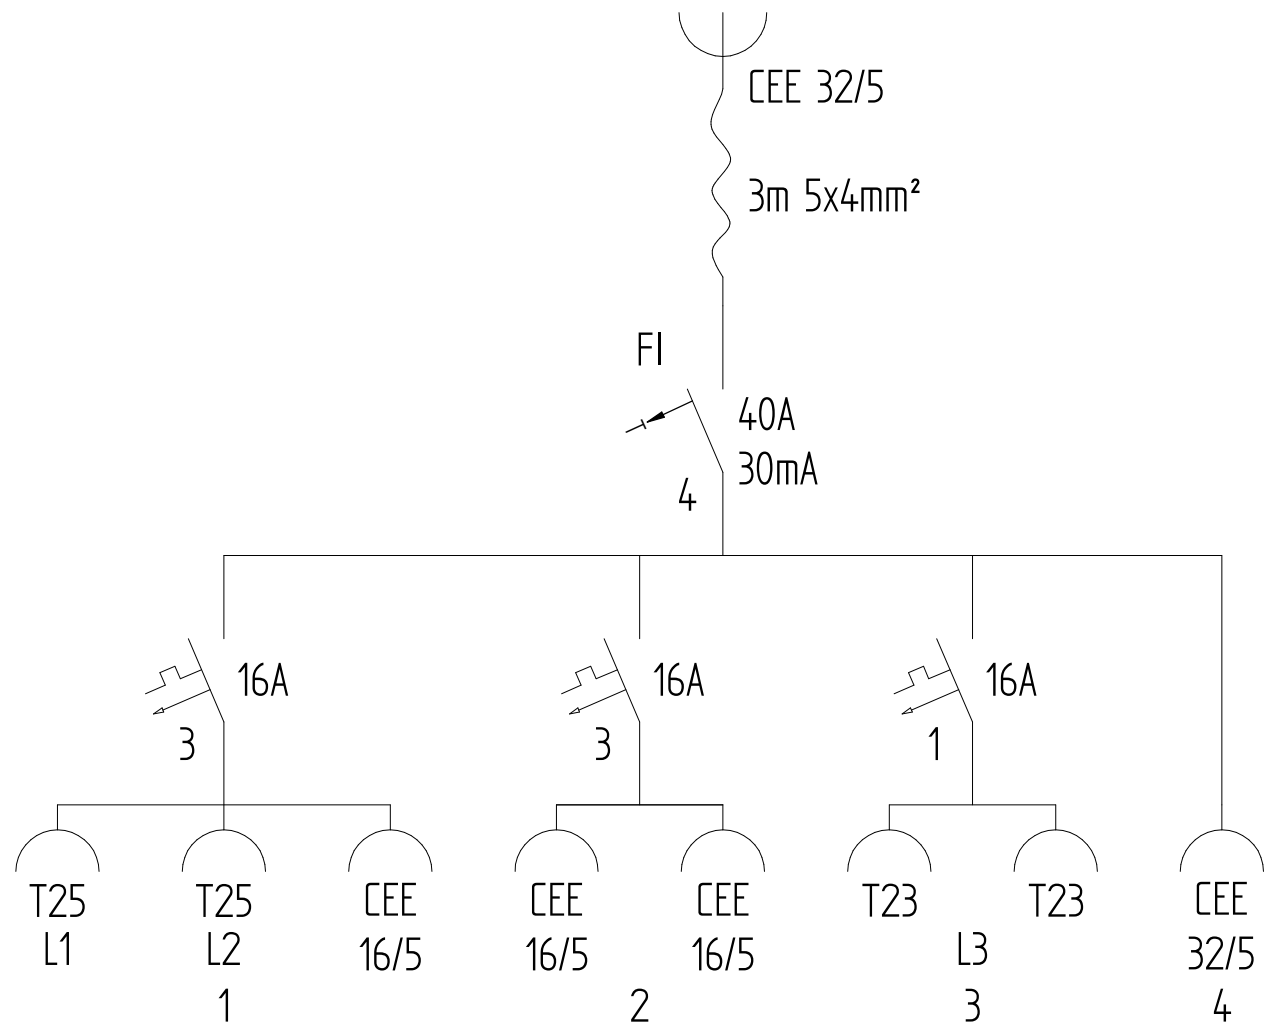

GIFAS-ELECTRIC GmbH
 Dietrichstrasse 2 - CH-9424 Rheineck
 +41 71 886 44 44 info@gifas.ch
 +41 71 886 44 44 www.gifas.ch

Stromverteiler
KSV 6700

Art.-Nr. : **229461**

10.03.2023

Blatt 1/2
 beku

ACHTUNG: Diese Zeichnung ist geistiges Eigentum der Firma GIFAS-ELECTRIC und darf daher weder vervielfältigt noch Dritten zugänglich gemacht werden.
 ATTENTION: Ce dessin est propriété de l'entreprise GIFAS-ELECTRIC et ne doit ni être copié ni remis à des tiers.