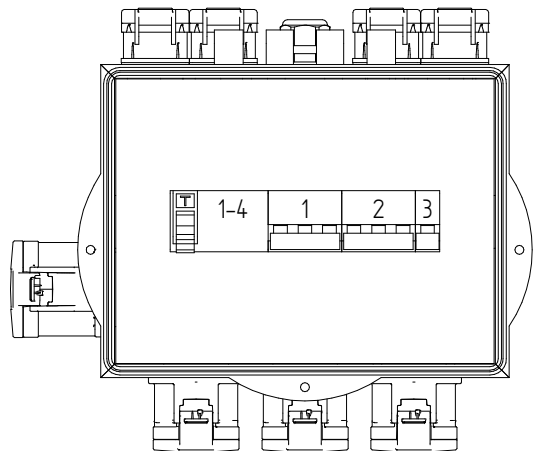

ACHTUNG: Diese Zeichnung ist geistiges Eigentum der Firma GIFAS-ELECTRIC und darf daher weder vervielfältigt noch Dritten zugänglich gemacht werden.
ATTENTION: Ce dessin est propriété de l'entreprise GIFAS-ELECTRIC et ne doit ni être copié ni remis à des tiers.

ATTENTION: Il presente disegno è di proprietà della ditta GIFAS ELECTRIC. Riproduzione vietata.
ATTENTION: This design is property of GIFAS-ELECTRIC GmbH and may not be copied or distributed among unauthorized persons.

GIFAS-ELECTRIC GmbH
Dietrichstrasse 2 - CH-9424 Rheineck
+41 71 886 44 44 info@gifas.ch
+41 71 886 44 44 www.gifas.ch

Stromverteiler
KSV 6700

Art.-Nr. : **229461**

10.03.2023

Blatt 1/2
beku