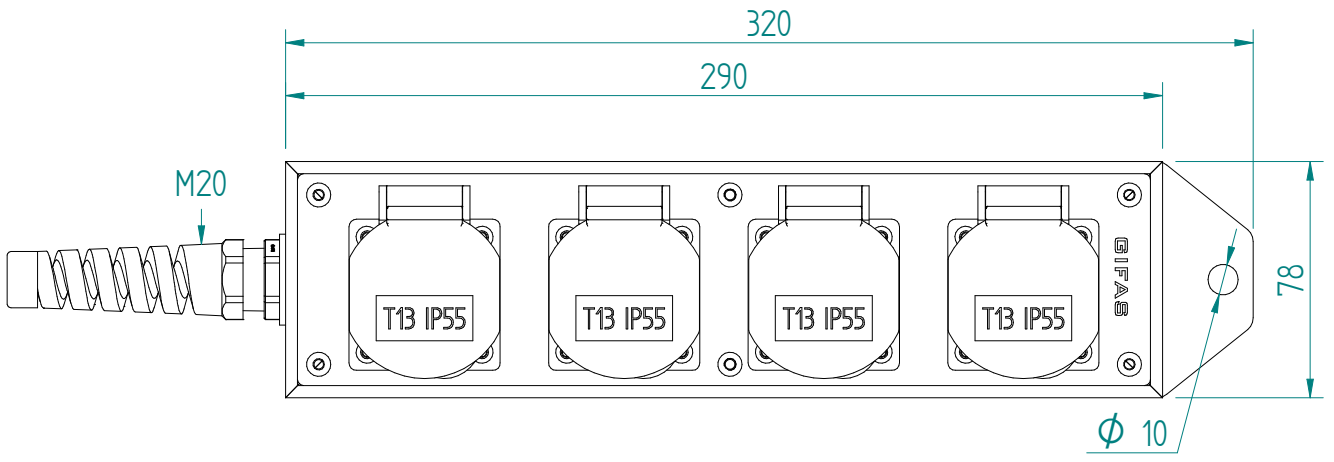

ACHTUNG: Diese Zeichnung ist geistiges Eigentum der Firma GIFAS-ELECTRIC und darf daher weder vervielfältigt noch Dritten zugänglich gemacht werden.
ATTENTION: Ce dessin est propriété de l'entreprise GIFAS-ELECTRIC et ne doit ni être copié ni remis à des tiers.

ATTENZIONE: Il presente disegno è di proprietà della ditta GIFAS ELECTRIC. Riproduzione vietata.
ATTENTION: This design is property of GIFAS-ELECTRIC GmbH and may not be copied or distributed among unauthorized persons.

GIFAS-ELECTRIC GmbH
Dietrichstrasse 2 - CH-9424 Rheineck
+41 71 886 44 44 info@gifas.ch
+41 71 886 44 44 www.gifas.ch

Stromverteiler
KSV 1400

Art.-Nr. : **229367**

10.03.2023

Blatt 1/1
beku