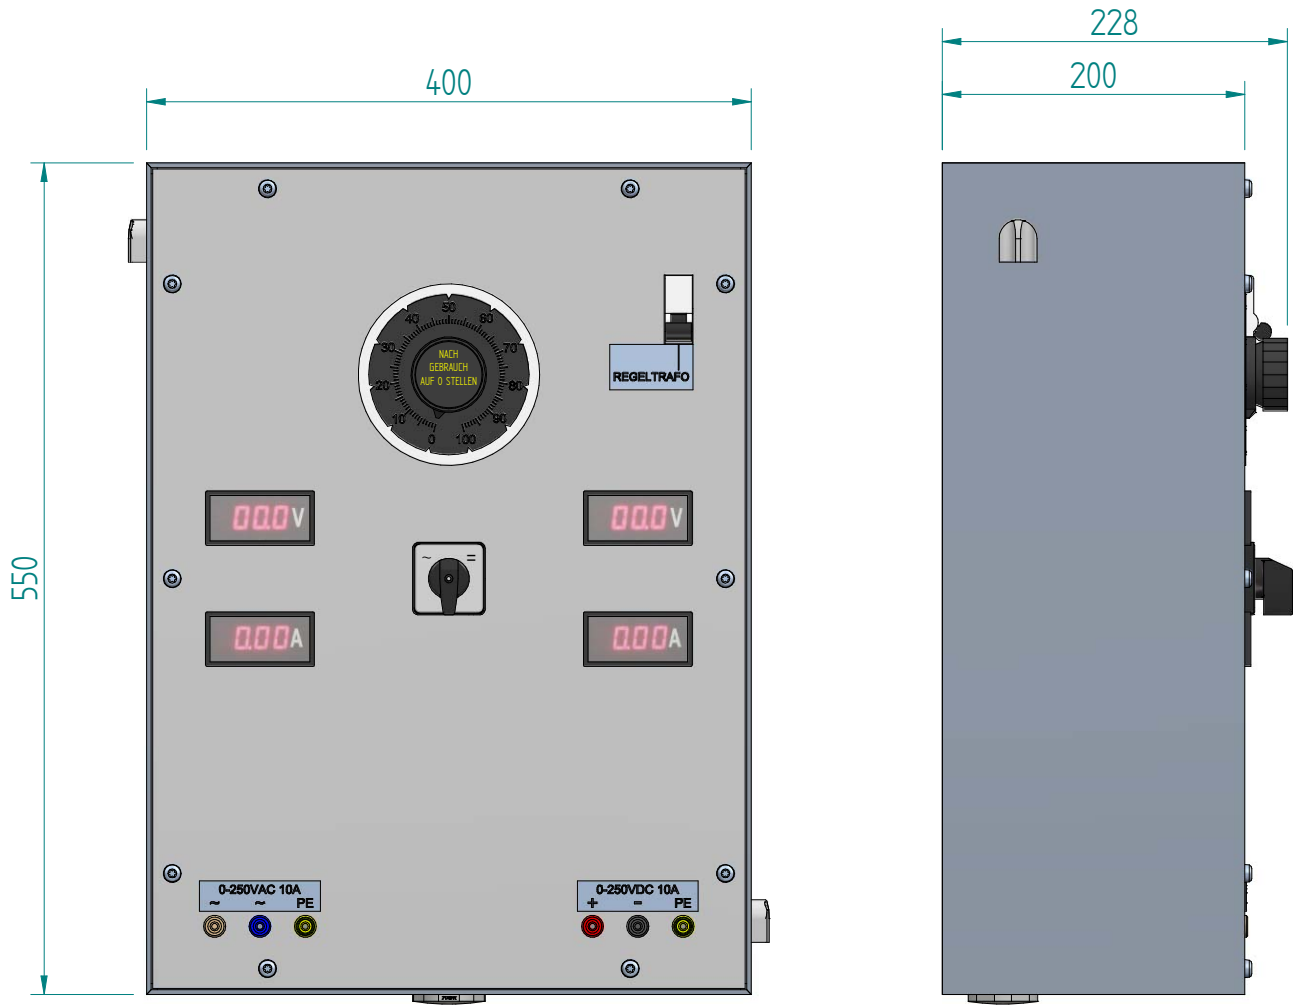

ACHTUNG: Diese Zeichnung ist geistiges Eigentum der Firma GIFAS-ELECTRIC und darf daher weder vervielfältigt noch Dritten zugänglich gemacht werden.
ATTENTION: Ce dessin est propriété de l'entreprise GIFAS-ELECTRIC et ne doit ni être copié ni remis à des tiers.

ATTENZIONE: Il presente disegno è di proprietà della ditta GIFAS ELECTRIC. Riproduzione vietata.
ATTENTION: This design is property of GIFAS-ELECTRIC GmbH and may not be copied or distributed among unauthorized persons.

GIFAS-ELECTRIC GmbH
Dietrichstrasse 2 - CH-9424 Rheineck
+41 71 886 44 44 info@gifas.ch
+41 71 886 44 44 www.gifas.ch

Prüfeinheit
Spannungseinheit AC/DC 10A/2500VA digital
Gehäuse Aluminium

Art.-Nr. : **210525**

04.03.2024

Blatt 1/2
beku