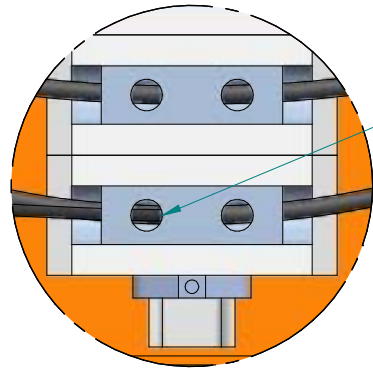

Klemmen 5x35mm²
 Klemmbride

Leiterführung schematisch dargestellt!
 Alle Adern gleich lang und unterbrechungsfrei verdrahtet – siehe Detail A.

Adern unterbrechungsfrei verdrahtet!
 Kabel-Klipse anbringen!

GIFAS-ELECTRIC GmbH
 Dietrichstrasse 2 - CH-9424 Rheineck
 +41 71 886 44 44 info@gifas.ch
 +41 71 886 44 44 www.gifas.ch

Abzweigdose
 Typ 3018 E30
 Klemmen 5x35mm²

Art.-Nr. : 189886

22.08.2024

Blatt 1/1
 codr