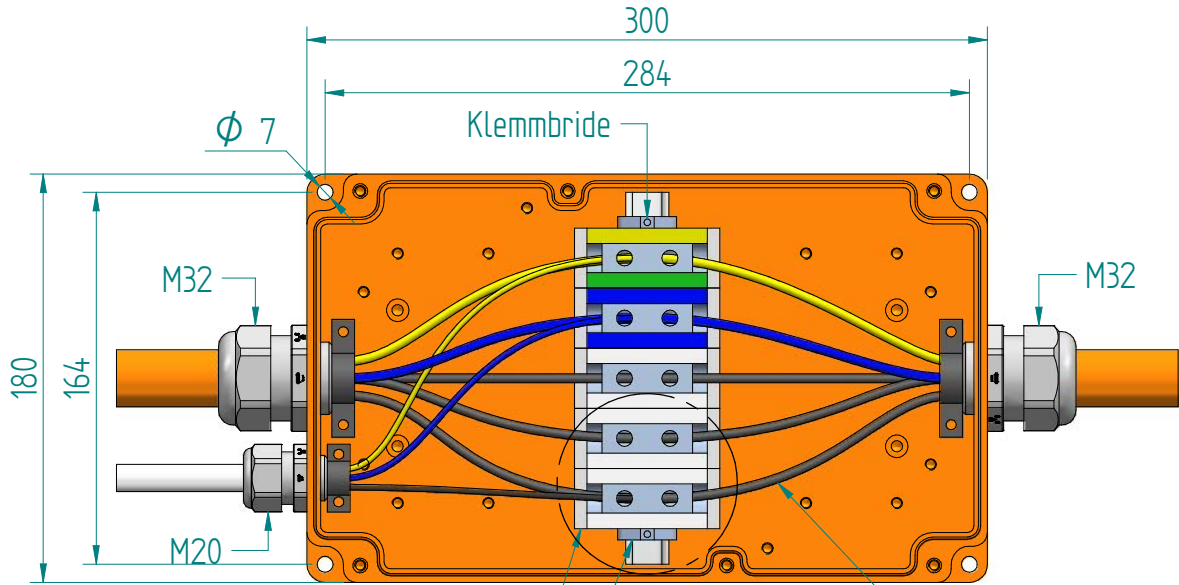

Klemmen 5x35mm²
 Klemmbride

Leiterführung schematisch dargestellt!
 Alle Adern gleich lang und unterbrechungsfrei verdrahtet – siehe Detail A.

Adern unterbrechungsfrei verdrahtet!
 Kabel-Klipse anbringen!

GIFAS-ELECTRIC GmbH
 Dietrichstrasse 2 - CH-9424 Rheineck
 +41 71 886 44 44 info@gifas.ch
 +41 71 886 44 44 www.gifas.ch

Abzweigdose
 Typ 3018 E30
 Klemmen 5x35mm²

Art.-Nr. : 189886

22.08.2024

Blatt 1/1
 codr