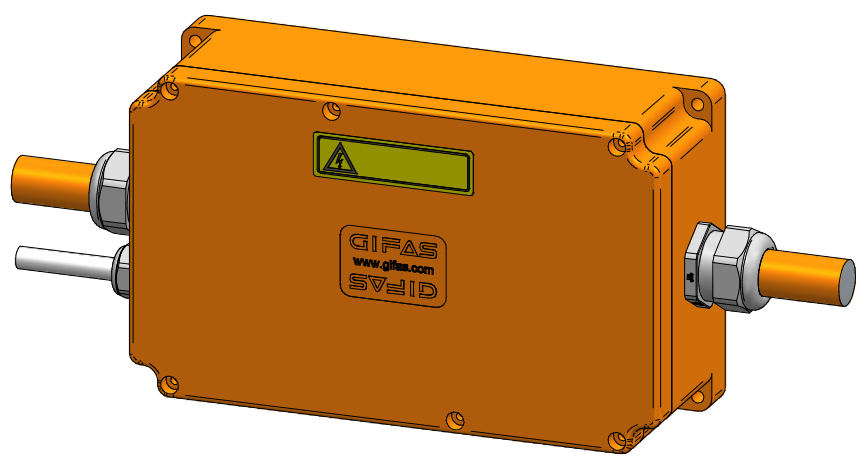

ATTENTION: Il presente disegno è di proprietà della ditta GIFAS ELECTRIC. Riproduzione vietata.
ATTENTION: This design is property of GIFAS-ELECTRIC GmbH and may not be copied or distributed among unauthorized persons.

GIFAS-ELECTRIC GmbH
Dietrichstrasse 2 - CH-9424 Rheineck
+41 71 886 44 44 info@gifas.ch
+41 71 886 44 44 www.gifas.ch

Abzweigdose
Typ 3018 E30
Klemmen 5x35mm²

Art.-Nr. : 189886

22.08.2024

Blatt 1/1
codr