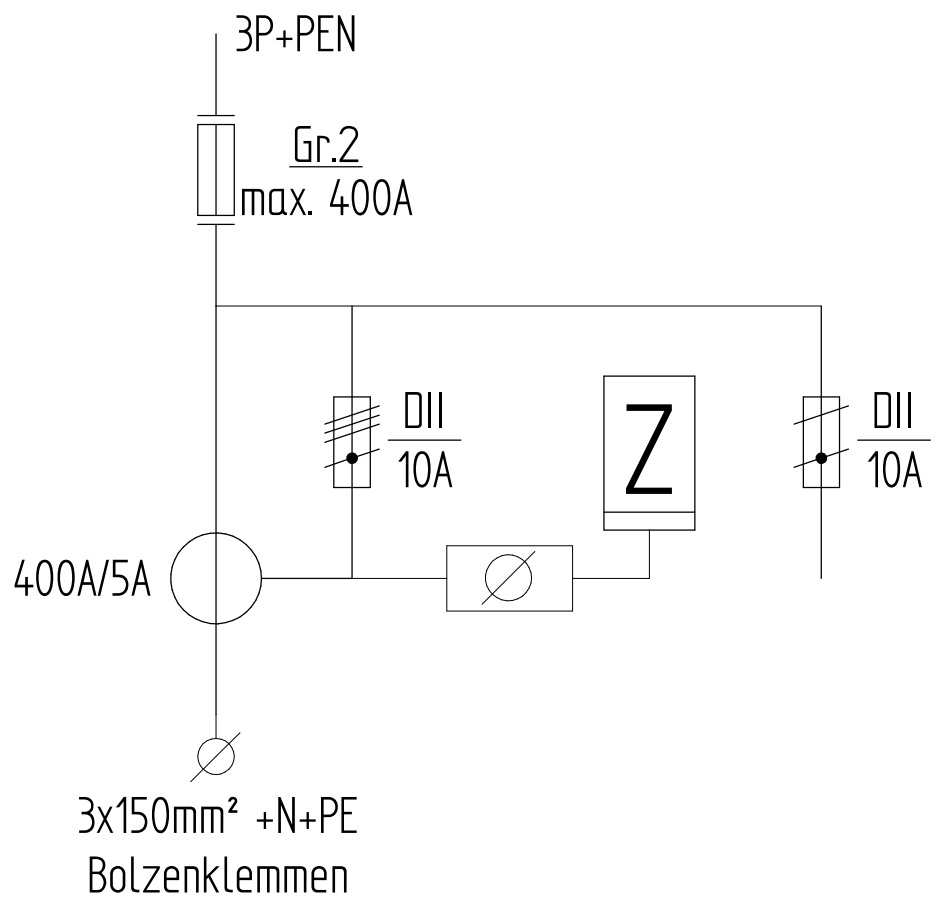

GIFAS-ELECTRIC GmbH
Dietrichstrasse 2 - CH-9424 Rheineck
+41 71 886 44 44 info@gifas.ch
+41 71 886 44 44 www.gifas.ch

Baustromverteiler
BAK 400A STB

Art.-Nr. : **187904**

07.03.2024

Blatt 1/2
beku

ACHTUNG: Diese Zeichnung ist geistiges Eigentum der Firma GIFAS-ELECTRIC und darf daher weder vervielfältigt noch Dritten zugänglich gemacht werden.
 ATTENTION: Ce dessin est propriété de l'entreprise GIFAS-ELECTRIC et ne doit ni être copié ni remis à des tiers.