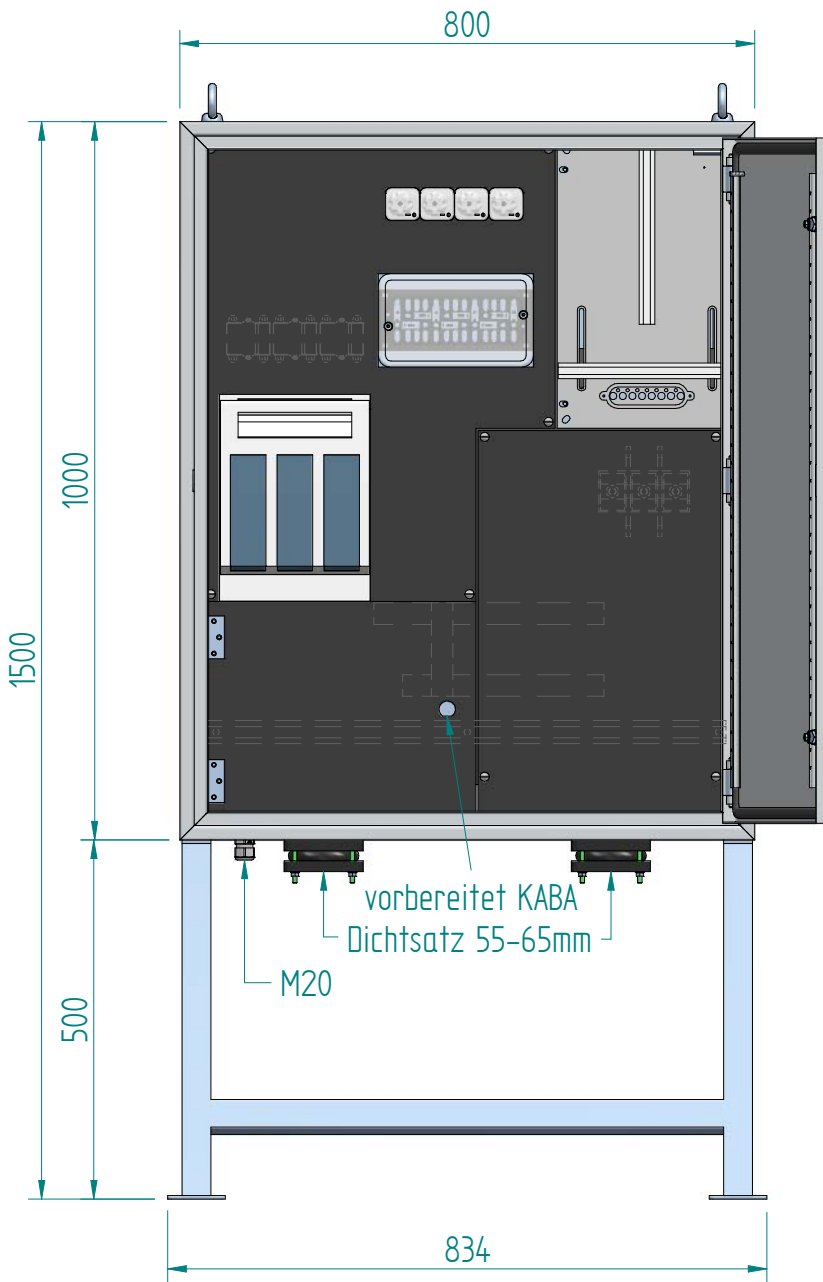

ATTENTION: Ce dessin est propriété de l'entreprise GIFAS-ELECTRIC et ne doit ni être copié ni remis à des tiers.

ATTENTION: Il presente disegno è di proprietà della ditta GIFAS-ELECTRIC. Riproduzione vietata.
ATTENTION: This design is property of GIFAS-ELECTRIC GmbH and may not be copied or distributed among unauthorized persons.

GIFAS-ELECTRIC GmbH
Dietrichstrasse 2 - CH-9424 Rheineck
+41 71 886 44 44 info@gifas.ch
+41 71 886 44 44 www.gifas.ch

Baustromverteiler
BAK 400A STB

Art.-Nr. : **187904**

07.03.2024

Blatt 1/2
beku