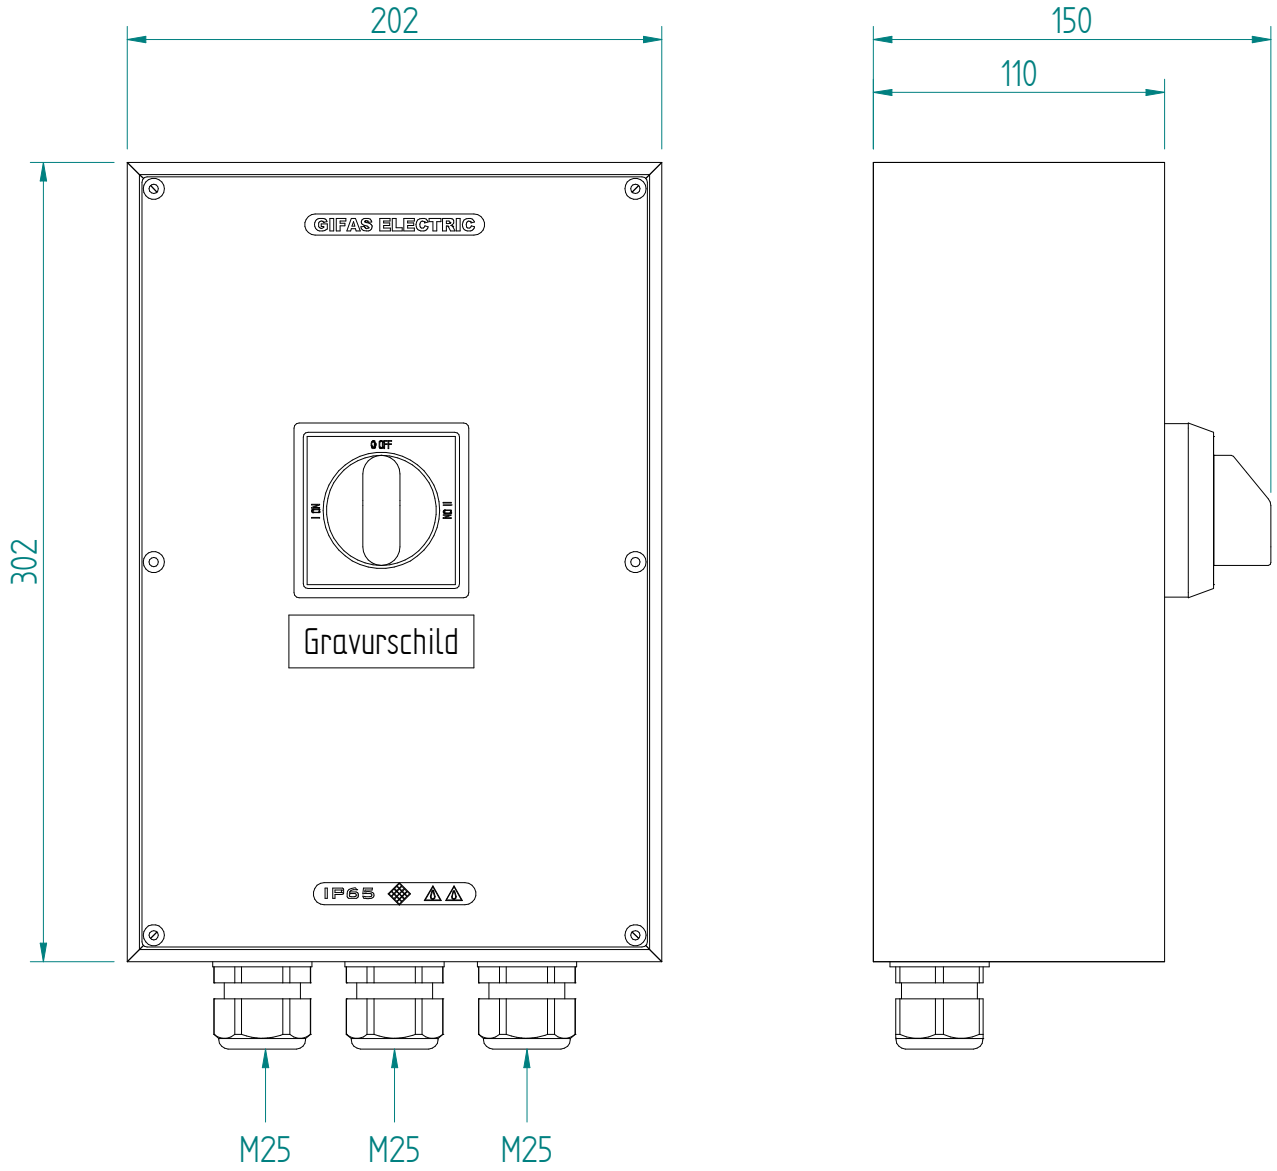

4P-45A AC23 22kW  
 1-0-2

ATTENTION: Il presente disegno è di proprietà della ditta GIFAS ELECTRIC. Riproduzione vietata.  
 ATTENTION: This design is property of GIFAS-ELECTRIC GmbH and may not be copied or distributed among unauthorized persons.