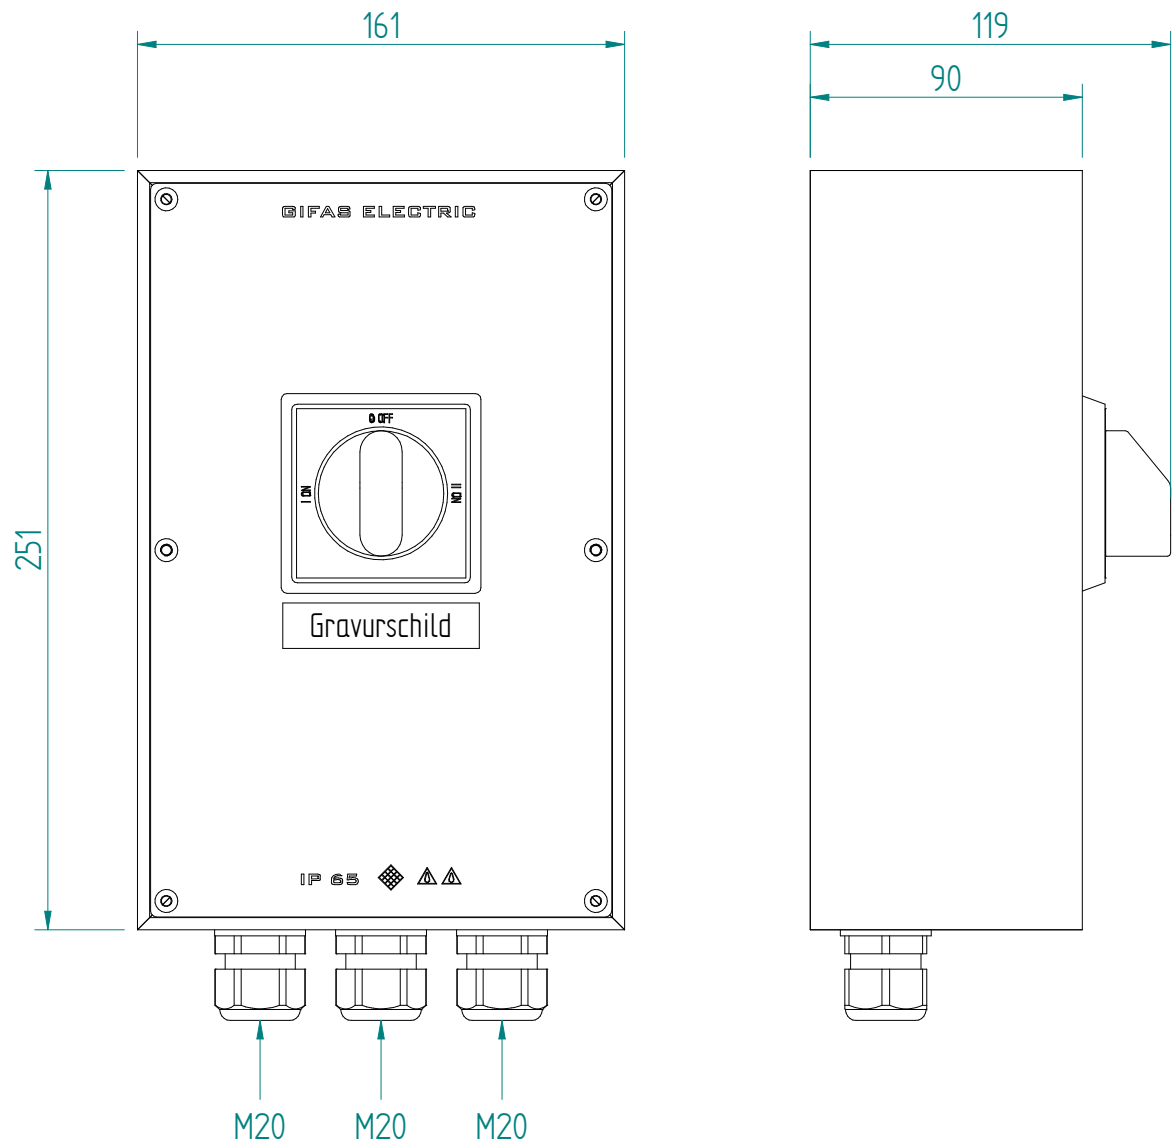

4P-25A AC23 11kW  
 1-0-2

ATTENTION: Il presente disegno è di proprietà della ditta GIFAS ELECTRIC. Riproduzione vietata.  
 ATTENTION: This design is property of GIFAS-ELECTRIC GmbH and may not be copied or distributed among unauthorized persons.