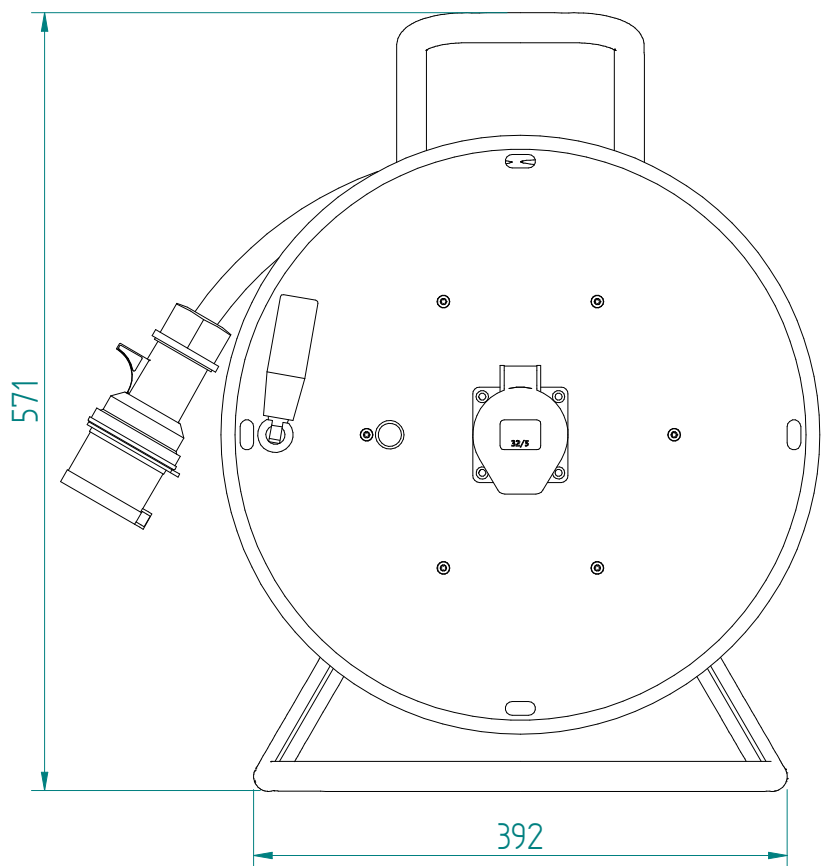

ACHTUNG: Diese Zeichnung ist geistiges Eigentum der Firma GIFAS-ELECTRIC und darf daher weder vervielfältigt noch Dritten zugänglich gemacht werden.
ATTENTION: Ce dessin est propriété de l'entreprise GIFAS-ELECTRIC et ne doit ni être copié ni remis à des tiers.

ATTENZIONE: Il presente disegno è di proprietà della ditta GIFAS ELECTRIC. Riproduzione vietata.
ATTENTION: This design is property of GIFAS-ELECTRIC GmbH and may not be copied or distributed among unauthorized persons.

GIFAS-ELECTRIC GmbH
Dietrichstrasse 2 - CH-9424 Rheineck
+41 71 886 44 44 info@gifas.ch
+41 71 886 44 44 www.gifas.ch

Kabelrolle
KR 504

Art.-Nr. : 060862

08.11.2021 Blatt 1/1
phwa