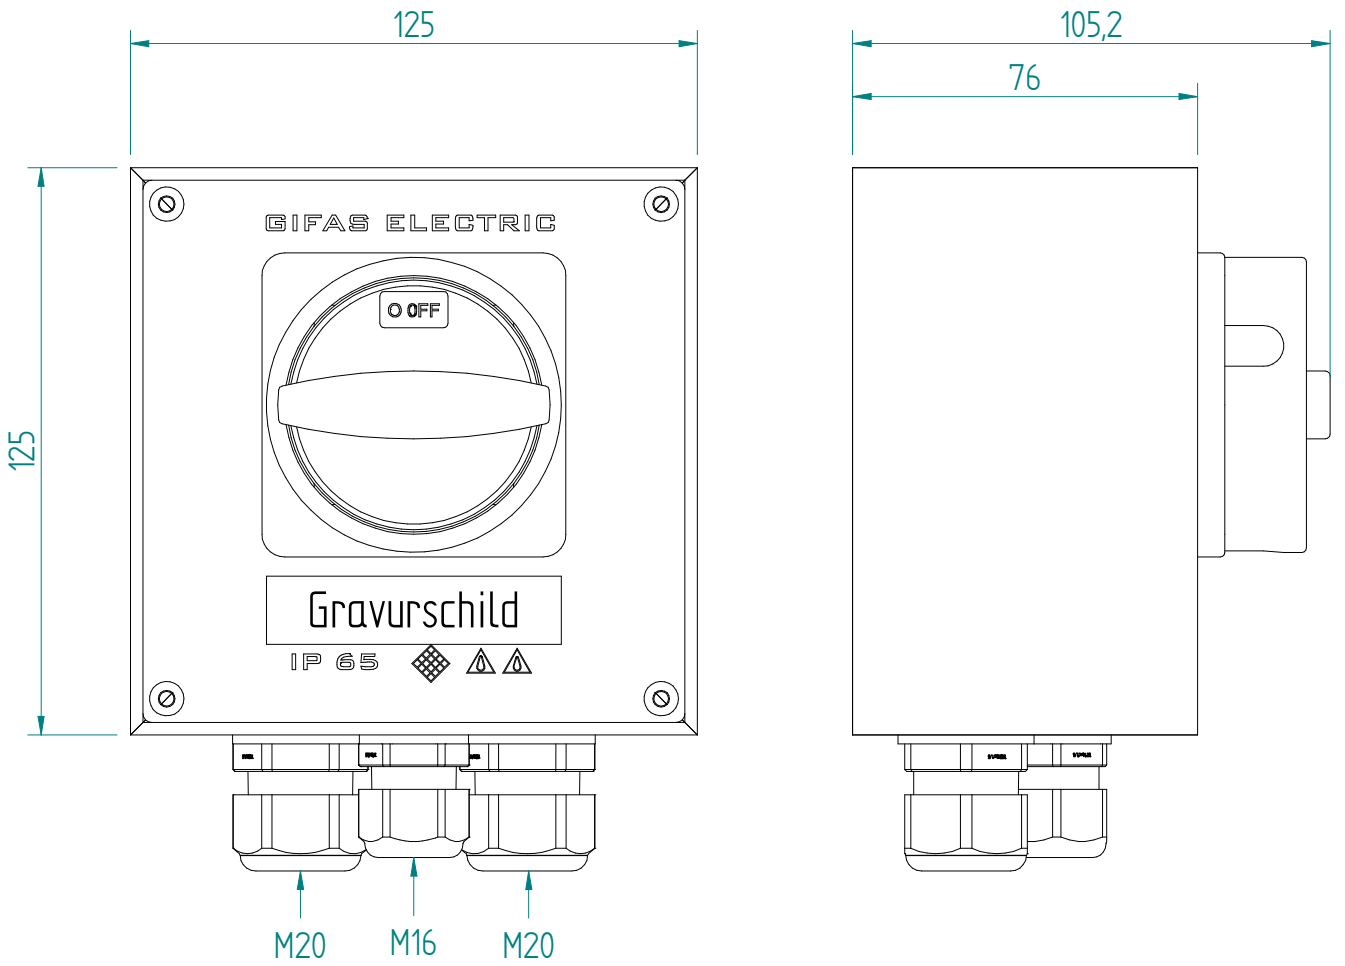

3P-16A AC23 5.5kW
 HK 1S+1Ö

ATTENTION: Il presente disegno è di proprietà della ditta GIFAS ELECTRIC. Riproduzione vietata.
 ATTENTION: This design is property of GIFAS-ELECTRIC GmbH and may not be copied or distributed among unauthorized persons.