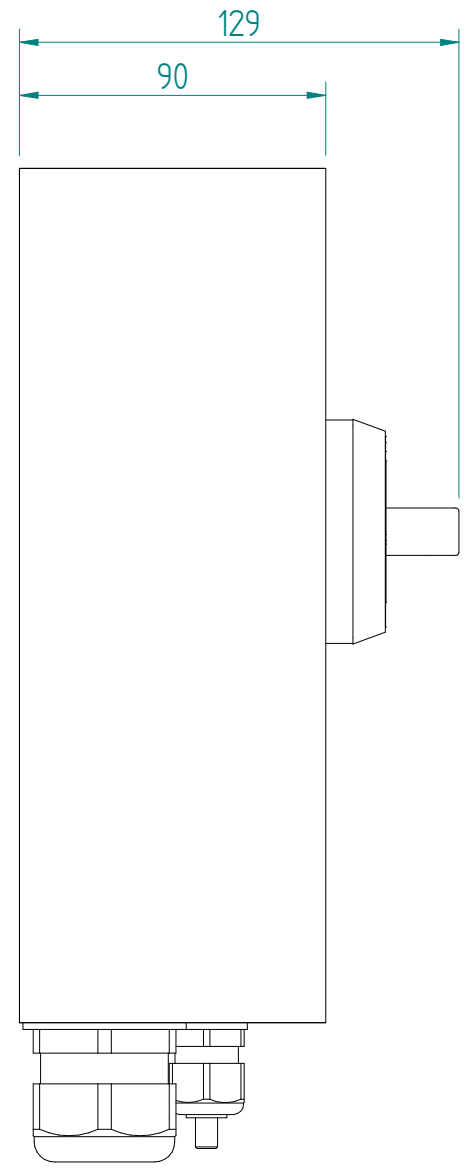

3P-63A AC23 22kW  
 HK 1S+10

ATTENTION: Il presente disegno è di proprietà della ditta GIFAS ELECTRIC. Riproduzione vietata.  
 ATTENTION: This design is property of GIFAS-ELECTRIC GmbH and may not be copied or distributed among unauthorized persons.