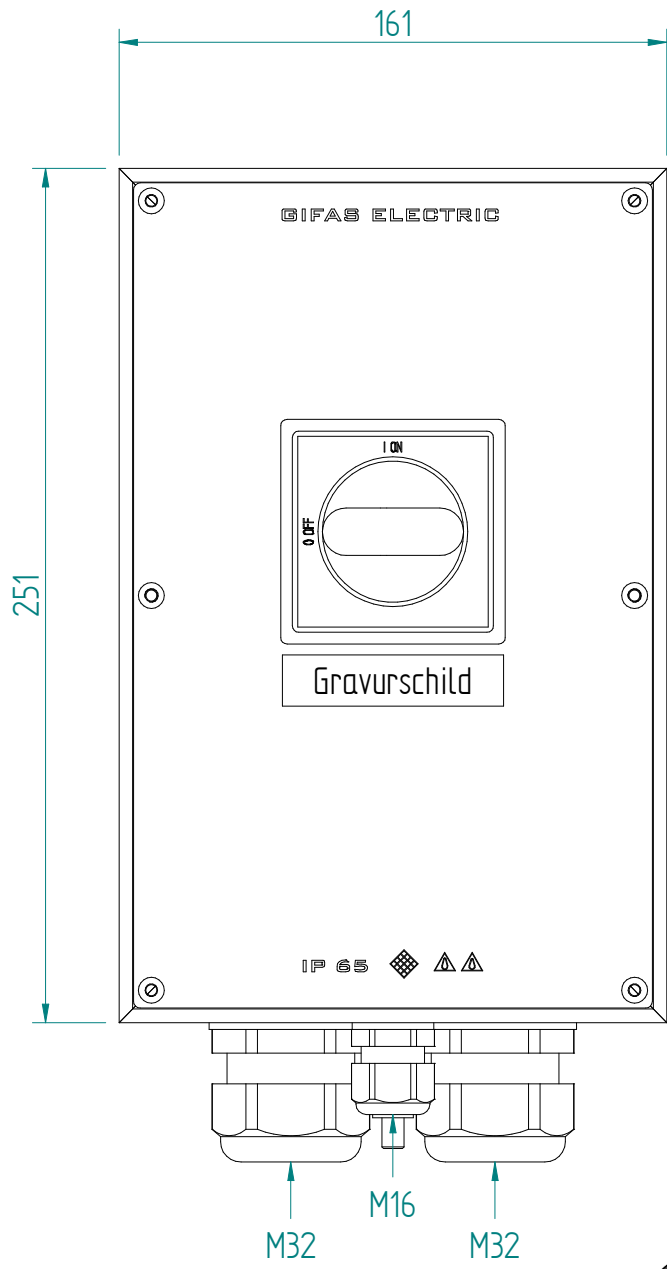

3P-63A AC23 22kW  
 HK 1S+10

ATTENTION: Il presente disegno è di proprietà della ditta GIFAS ELECTRIC. Riproduzione vietata.  
 ATTENTION: This design is property of GIFAS-ELECTRIC GmbH and may not be copied or distributed among unauthorized persons.